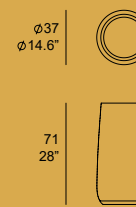

[OTAGRA10C] **GRAO PLANTER 3**