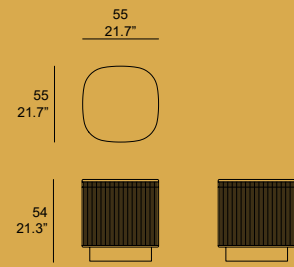

[OTAMAR16A] **MARIE LOW LAMP**