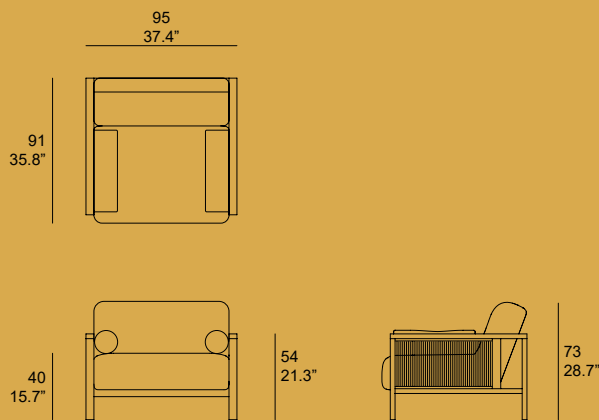

[OTAEQU01] EQUADOR SOFA 1ST