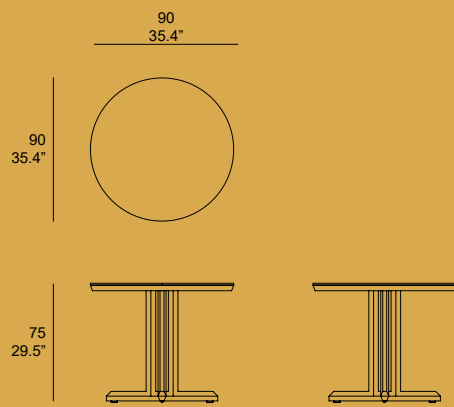

**Packaging:** Carton box double wall K275, plastic free.

[OTASTR07B] STRIPE DINING TABLE 200

[OTASTR08A] STRIPE COFFEE TABLE

[OTASTR08B] STRIPE SIDE TABLE

[OTASTR10A] STRIPE ROUND TABLE D80

[OTASTR14] STRIPE BAR STOOL

[OTASTR15A] STRIPE ROUND HIGH TABLE 80

[OTASTR10B] STRIPE ROUND TABLE D90

[OTASTR11A] STRIPE SQUARE TABLE 80

[OTASTR15B] STRIPE ROUND HIGH TABLE 90

[OTASTR16A] STRIPE SQUARE HIGH TABLE 80

[OTASTR11B] STRIPE SQUARE TABLE 90