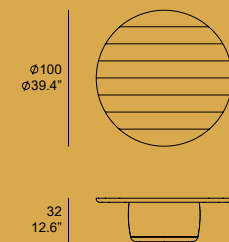

[OTAGRA07] **GRAO DINING TABLE 240x120**

[OTAGRA08A] **GRAO DINING TABLE D140**

[OTAGRA10A] **GRAO PLANTER 1**

[OTAGRA10B] **GRAO PLANTER 2**

[OTAGRA08B] **GRAO DINING TABLE D90**

[OTAGRA09A] **GRAO COFFEE TABLE LOW D100**