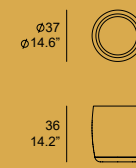

[OTAGRA07] **GRAO DINING TABLE 240x120**

[OTAGRA08A] **GRAO DINING TABLE D140**

[OTAGRA10A] **GRAO PLANTER 1**

[OTAGRA10B] **GRAO PLANTER 2**

[OTAGRA08B] **GRAO DINING TABLE D90**

[OTAGRA09A] **GRAO COFFEE TABLE LOW D100**