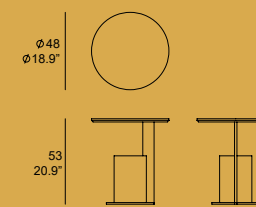

[OTAMAR13C] MARIE RECTANGULAR DINING TABLE 200

[OTAMAR13D] MARIE SQUARE DINING TABLE 150

[OTAMAR15LW] MARIE LOW AUXILIAR ROUND TABLE WOOD TOP

[OTAMAR15HP] MARIE HIGH AUXILIAR ROUND TABLE PORCELANIC TOP

[OTAMAR14A] MARIE RECTANGULAR COFFEE TABLE