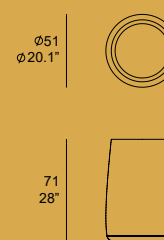

[OTAGRA07] **GRAO DINING TABLE 240x120**

[OTAGRA08A] **GRAO DINING TABLE D140**

[OTAGRA10A] **GRAO PLANTER 1**

[OTAGRA10B] **GRAO PLANTER 2**

[OTAGRA08B] **GRAO DINING TABLE D90**

[OTAGRA09A] **GRAO COFFEE TABLE LOW D100**

[OTAGRA10C] **GRAO PLANTER 3**

[OTAGRA11A] **GRAO PLANTER 4**

[OTAGRA09B] **GRAO COFFEE TABLE MEDIUM D70**

[OTAGRA09C] **GRAO COFFEE TABLE HIGH D50**

[OTAGRA11B] **GRAO PLANTER 5**