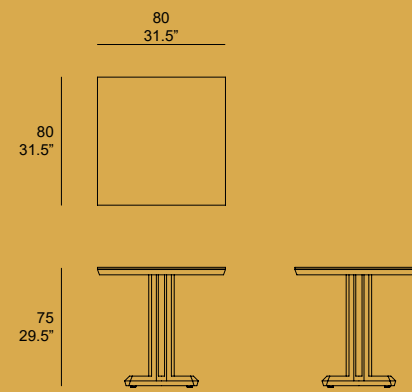

**Packaging:** Carton box double wall K275, plastic free.

[OTASTR07B] STRIPE DINING TABLE 200

[OTASTR08A] STRIPE COFFEE TABLE

[OTASTR08B] STRIPE SIDE TABLE

[OTASTR10A] STRIPE ROUND TABLE D80

[OTASTR14] STRIPE BAR STOOL

[OTASTR15A] STRIPE ROUND HIGH TABLE 80

[OTASTR10B] STRIPE ROUND TABLE D90

[OTASTR11A] STRIPE SQUARE TABLE 80

[OTASTR15B] STRIPE ROUND HIGH TABLE 90

[OTASTR16A] STRIPE SQUARE HIGH TABLE 80

[OTASTR11B] STRIPE SQUARE TABLE 90