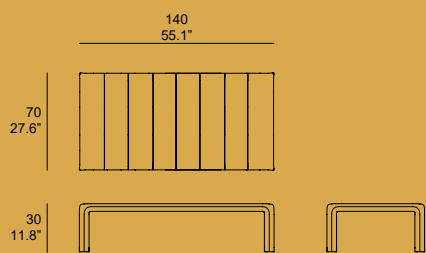

[OTAMAR13C] MARIE RECTANGULAR DINING TABLE 200

[OTAMAR13D] MARIE SQUARE DINING TABLE 150

[OTAMAR15LW] MARIE LOW AUXILIAR ROUND TABLE WOOD TOP

[OTAMAR15HP] MARIE HIGH AUXILIAR ROUND TABLE PORCELANIC TOP

[OTAMAR14A] MARIE RECTANGULAR COFFEE TABLE