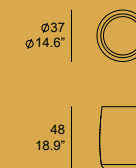

[OTAGRA07] **GRAO DINING TABLE 240x120**

[OTAGRA08A] **GRAO DINING TABLE D140**

[OTAGRA10A] **GRAO PLANTER 1**

[OTAGRA10B] **GRAO PLANTER 2**

[OTAGRA08B] **GRAO DINING TABLE D90**

[OTAGRA09A] **GRAO COFFEE TABLE LOW D100**