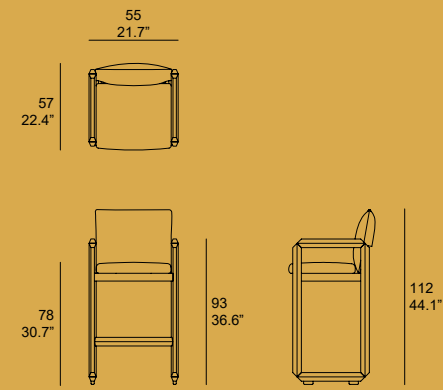

**Packaging:** Carton box double wall K275, plastic free.

[OTASTR07B] STRIPE DINING TABLE 200

[OTASTR08A] STRIPE COFFEE TABLE

[OTASTR08B] STRIPE SIDE TABLE

[OTASTR10A] STRIPE ROUND TABLE D80

[OTASTR14] STRIPE BAR STOOL

[OTASTR15A] STRIPE ROUND HIGH TABLE 80

[OTASTR10B] STRIPE ROUND TABLE D90

[OTASTR11A] STRIPE SQUARE TABLE 80

[OTASTR15B] STRIPE ROUND HIGH TABLE 90

[OTASTR16A] STRIPE SQUARE HIGH TABLE 80

[OTASTR11B] STRIPE SQUARE TABLE 90