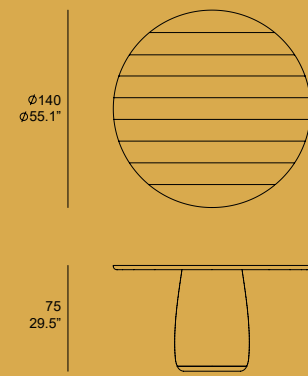

[OTAGRA07] **GRAO DINING TABLE 240x120**

[OTAGRA08A] **GRAO DINING TABLE D140**

[OTAGRA10A] **GRAO PLANTER 1**

[OTAGRA10B] **GRAO PLANTER 2**

[OTAGRA08B] **GRAO DINING TABLE D90**

[OTAGRA09A] **GRAO COFFEE TABLE LOW D100**