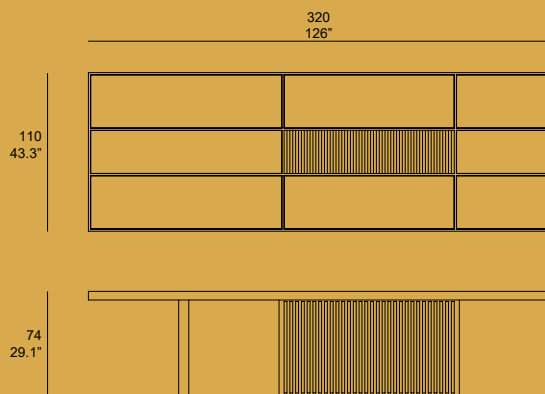

[OTAEQU12A] EQUADOR RECTANGULAR DINING TABLE 320