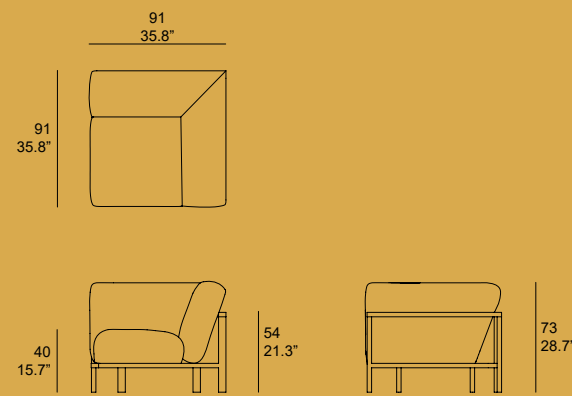

[OTAEQU05L] EQUADOR MODULAR SOFA DOUBLE LEFT-ARM

[OTAEQU05R] EQUADOR MODULAR SOFA DOUBLE RIGHT-ARM

[OTAEQU04L] EQUADOR MODULAR CHAISE LOUNGUE LEFT-ARM

[OTAEQU05M] EQUADOR MODULAR SOFA DOUBLE ARMLESS

[OTAEQU06] EQUADOR MODULAR CORNER