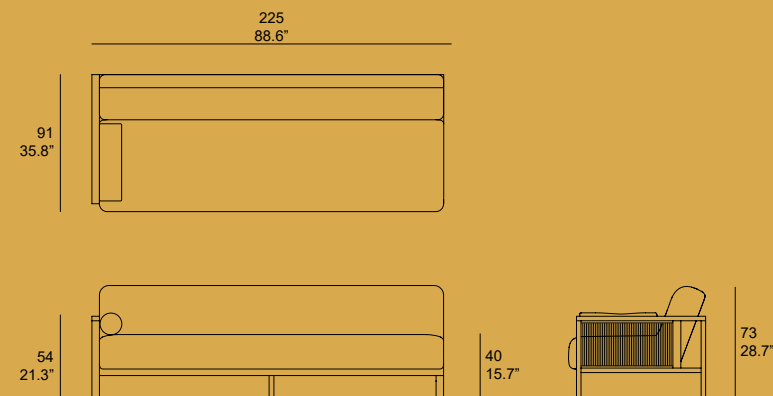

[OTAEQU05R] EQUADOR MODULAR SOFA DOUBLE RIGHT-ARM