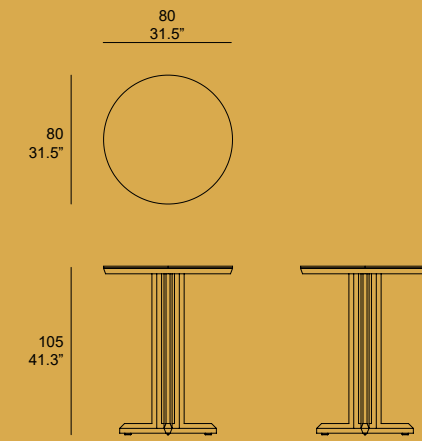

**Packaging:** Carton box double wall K275, plastic free.

[OTASTR07B] STRIPE DINING TABLE 200

[OTASTR08A] STRIPE COFFEE TABLE

[OTASTR08B] STRIPE SIDE TABLE

[OTASTR10A] STRIPE ROUND TABLE D80

[OTASTR14] STRIPE BAR STOOL

[OTASTR15A] STRIPE ROUND HIGH TABLE 80

[OTASTR10B] STRIPE ROUND TABLE D90

[OTASTR11A] STRIPE SQUARE TABLE 80

[OTASTR15B] STRIPE ROUND HIGH TABLE 90

[OTASTR16A] STRIPE SQUARE HIGH TABLE 80

[OTASTR11B] STRIPE SQUARE TABLE 90