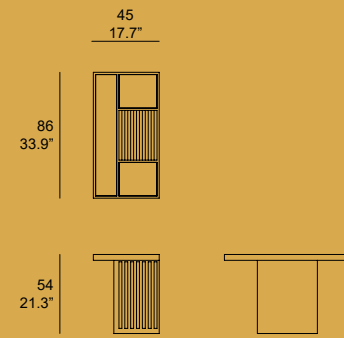

**Packaging:** Carton box double wall K275, plastic free.

[OTAEQU14] EQUADOR BAR TABLE

[OTAEQU15] EQUADOR RECTANGULAR COFFEE TABLE

[OTAEQU16] EQUADOR SQUARE COFFEE TABLE

[OTAEQU17] EQUADOR SIDE TABLE

[OTAEQU18] EQUADOR TROLLEY