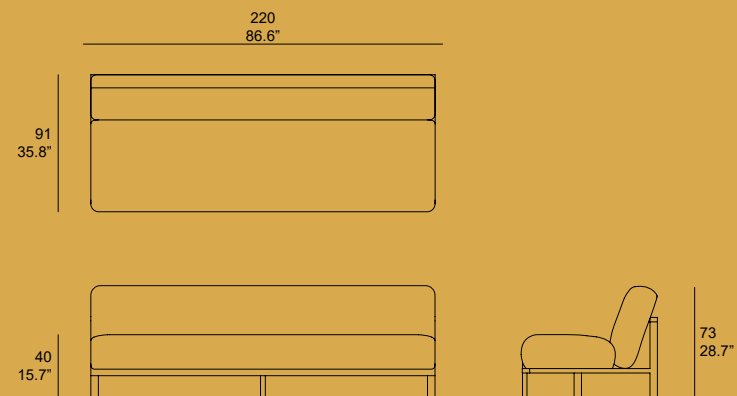

[OTAEQU05L] EQUADOR MODULAR SOFA DOUBLE LEFT-ARM

[OTAEQU05R] EQUADOR MODULAR SOFA DOUBLE RIGHT-ARM

[OTAEQU04L] EQUADOR MODULAR CHAISE LOUNGUE LEFT-ARM

[OTAEQU05M] EQUADOR MODULAR SOFA DOUBLE ARMLESS

[OTAEQU06] EQUADOR MODULAR CORNER