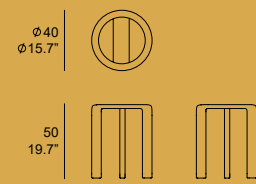

[OTAMAR14C] MARIE ROUND SIDE TABLE