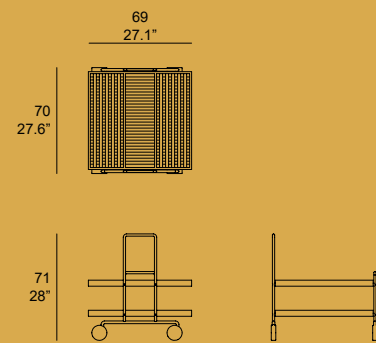

**Packaging:** Carton box double wall K275, plastic free.

[OTAEQU14] EQUADOR BAR TABLE

[OTAEQU15] EQUADOR RECTANGULAR COFFEE TABLE

[OTAEQU16] EQUADOR SQUARE COFFEE TABLE

[OTAEQU17] EQUADOR SIDE TABLE

[OTAEQU18] EQUADOR TROLLEY