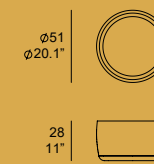

[OTAGRA11A] **GRAO PLANTER 4**