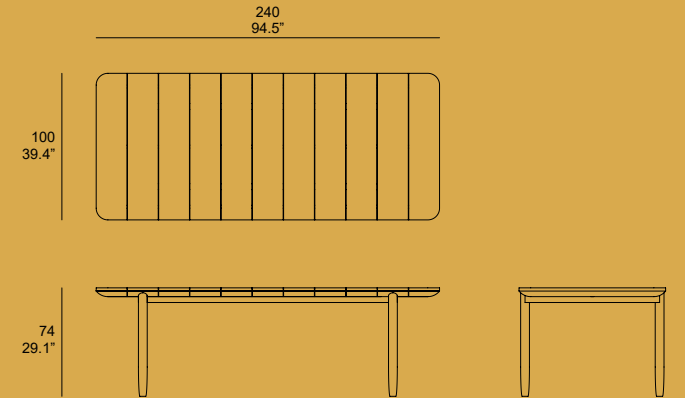

[OTACAP13B] **CAPRI DINING TABLE 240**