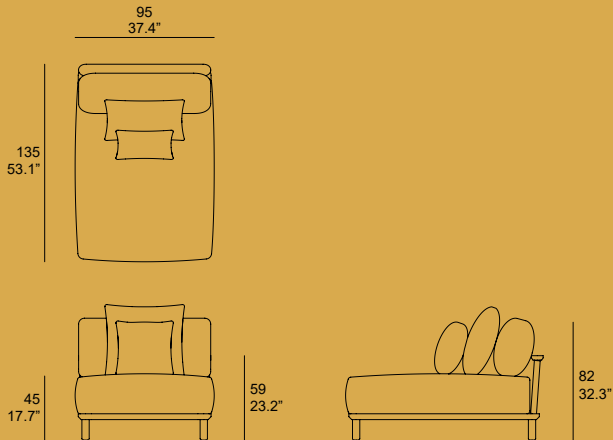

[OTACAP08M] CAPRI MODULAR SOFA CHAISE MIDDLE