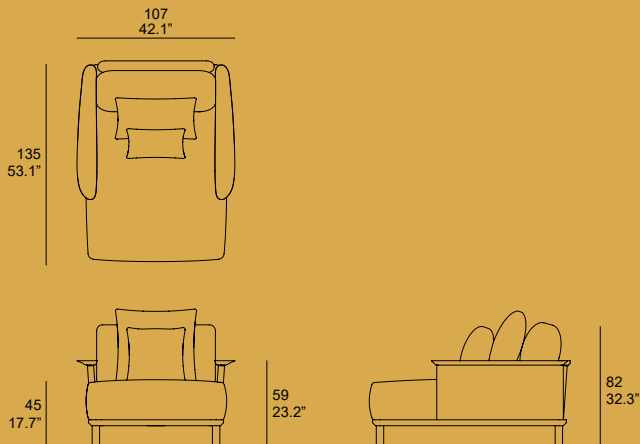

[OTACAP06] CAPRI SOFA CHAISE