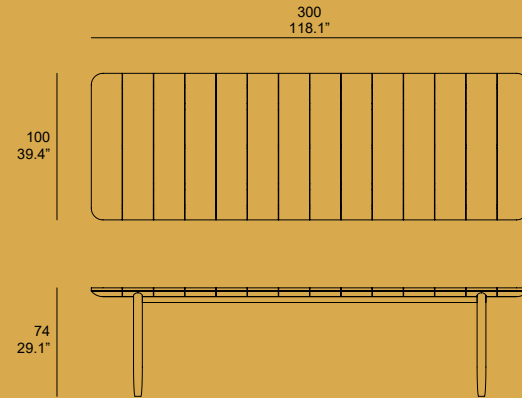

[OTACAP13A] **CAPRI DINING TABLE 300**