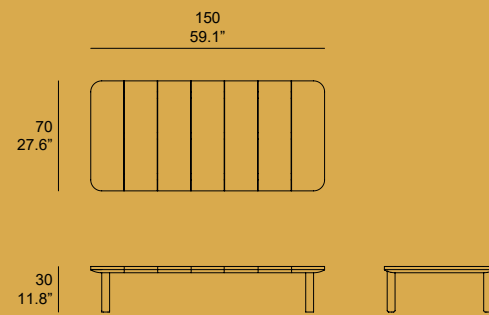

[OTACAP14] **CAPRI COFFEE TABLE**