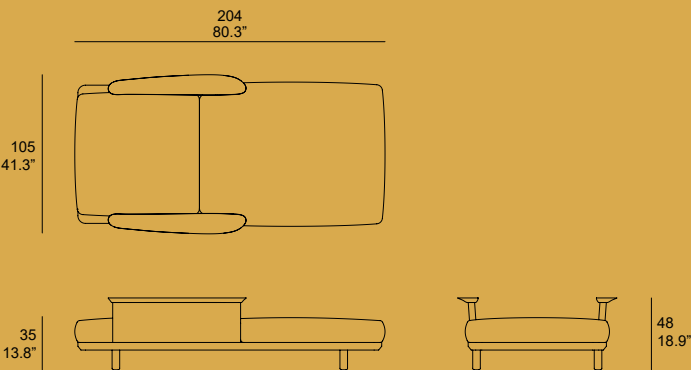

# Guide

[OTACAP01] CAPRI CLUB ARMCHAIR

[OTACAP02] CAPRI SOFA 1ST

[OTACAP07] CAPRI SUNCHAISE

[OTACAP08L] CAPRI MODULAR SOFA CHAISE LEFT-ARM

[OTACAP03] CAPRI SOFA 2ST

[OTACAP04] CAPRI SOFA 3ST

[OTACAP08R] CAPRI MODULAR SOFA CHAISE RIGHT-ARM