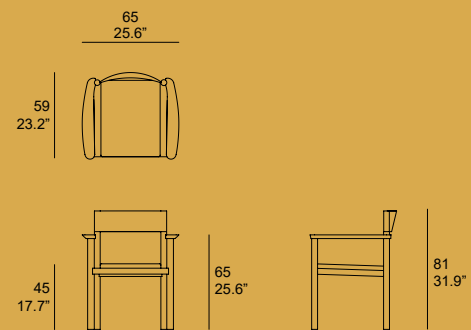

[OTACAP11C] **CAPRI MODULAR SOFA CORNER**

[OTACAP13A] **CAPRI DINING TABLE 300**

[OTACAP13B] **CAPRI DINING TABLE 240**

[OTACAP11M] **CAPRI MODULAR SOFA SINGLE MIDDLE**

[OTACAP12S] **CAPRI DINING ARMCHAIR STACKABLE**