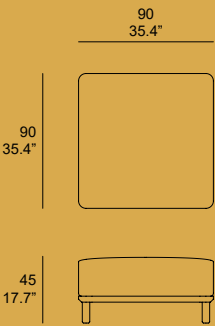

[OTACAP05] CAPRI OTTOMAN