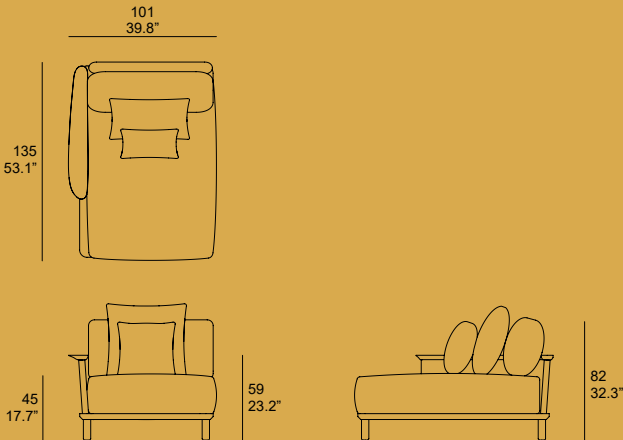

# Guide

[OTACAP01] CAPRI CLUB ARMCHAIR

[OTACAP02] CAPRI SOFA 1ST

[OTACAP07] CAPRI SUNCHAISE

[OTACAP08L] CAPRI MODULAR SOFA CHAISE LEFT-ARM

[OTACAP03] CAPRI SOFA 2ST

[OTACAP04] CAPRI SOFA 3ST

[OTACAP08R] CAPRI MODULAR SOFA CHAISE RIGHT-ARM