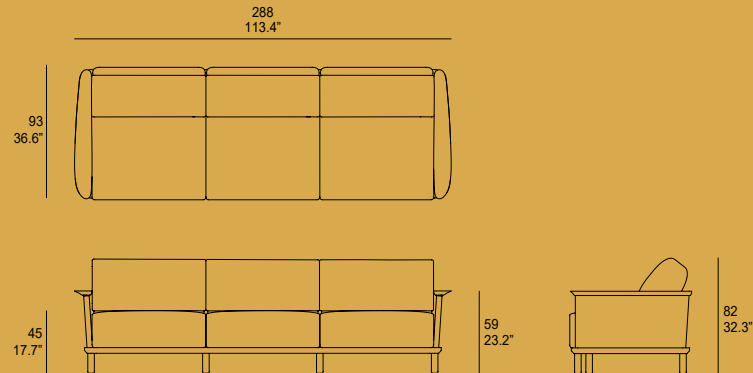

# Guide

[OTACAP01] CAPRI CLUB ARMCHAIR

[OTACAP02] CAPRI SOFA 1ST

[OTACAP07] CAPRI SUNCHAISE

[OTACAP08L] CAPRI MODULAR SOFA CHAISE LEFT-ARM

[OTACAP03] CAPRI SOFA 2ST

[OTACAP04] CAPRI SOFA 3ST

[OTACAP08R] CAPRI MODULAR SOFA CHAISE RIGHT-ARM