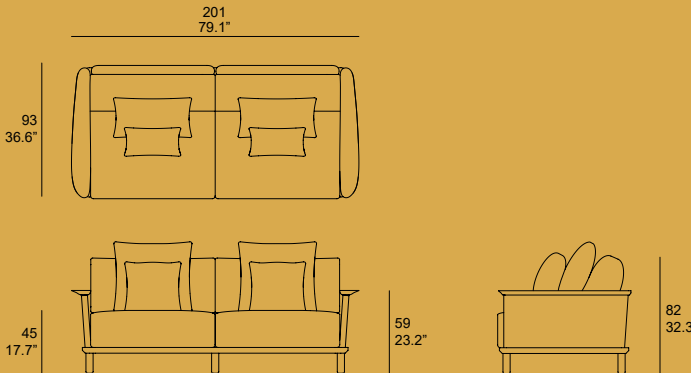

# Guide

[OTACAP01] CAPRI CLUB ARMCHAIR

[OTACAP02] CAPRI SOFA 1ST

[OTACAP07] CAPRI SUNCHAISE

[OTACAP08L] CAPRI MODULAR SOFA CHAISE LEFT-ARM

[OTACAP03] CAPRI SOFA 2ST

[OTACAP04] CAPRI SOFA 3ST

[OTACAP08R] CAPRI MODULAR SOFA CHAISE RIGHT-ARM