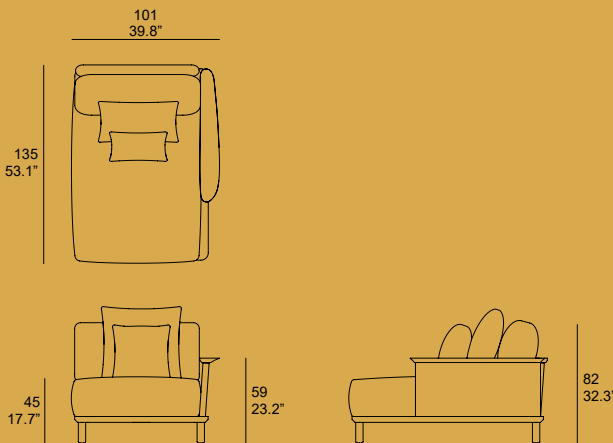

# Guide

[OTACAP01] CAPRI CLUB ARMCHAIR

[OTACAP02] CAPRI SOFA 1ST

[OTACAP07] CAPRI SUNCHAISE

[OTACAP08L] CAPRI MODULAR SOFA CHAISE LEFT-ARM

[OTACAP03] CAPRI SOFA 2ST

[OTACAP04] CAPRI SOFA 3ST

[OTACAP08R] CAPRI MODULAR SOFA CHAISE RIGHT-ARM