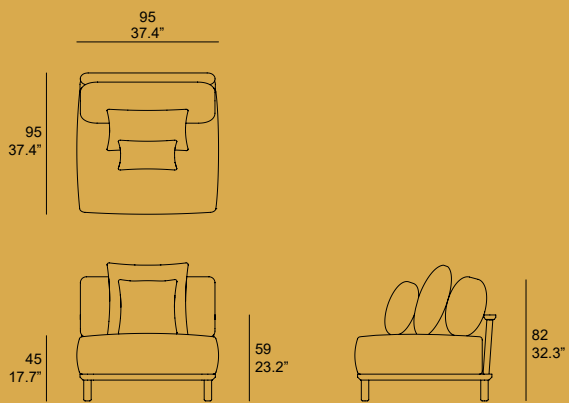

[OTACAP11C] **CAPRI MODULAR SOFA CORNER**

[OTACAP13A] **CAPRI DINING TABLE 300**

[OTACAP13B] **CAPRI DINING TABLE 240**

[OTACAP11M] **CAPRI MODULAR SOFA SINGLE MIDDLE**

[OTACAP12S] **CAPRI DINING ARMCHAIR STACKABLE**