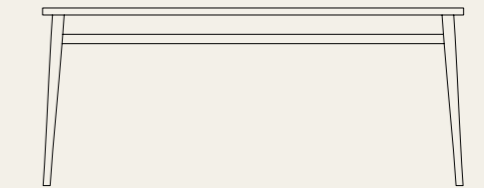

SIDE TABLE

200mm

COFFEE TABLE

390mm

TABLE

750mm

1060mm

1060mm