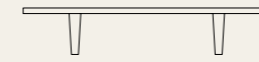

SIDE TABLE

200mm

COFFEE TABLE

390mm

TABLE

750mm

1060mm

1060mm