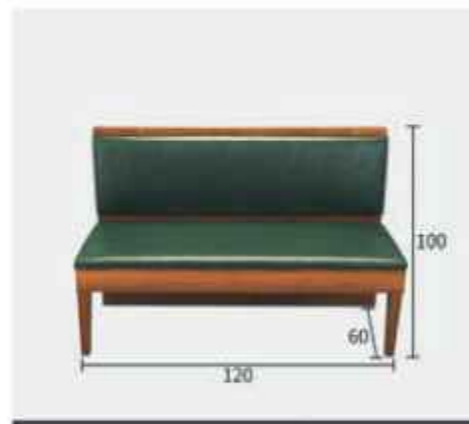

圆桌：120CM*75CM 款式颜色支持定制