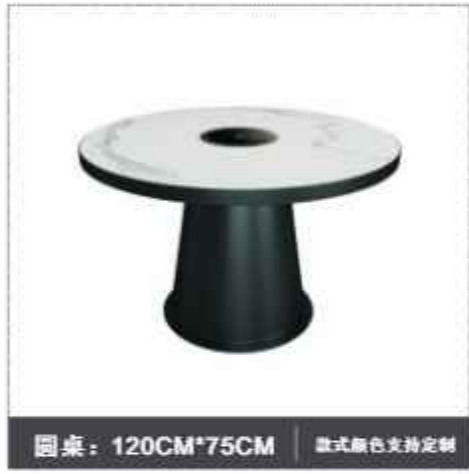

款式颜色支持定制

款式颜色支持定制

款式颜色支持定制

款式颜色支持定制

方桌: 80CM\*80CM\*75CM

款式颜色支持定制

方桌: 120CM\*80CM\*75CM

款式颜色支持定制