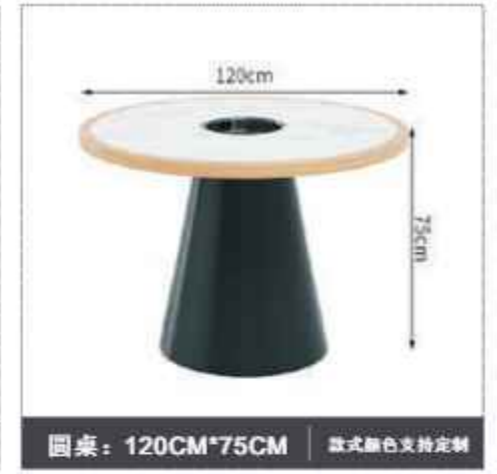

款式颜色支持定制

款式颜色支持定制

款式颜色支持定制

款式颜色支持定制

方桌：80CM\*80CM\*75CM 款式颜色支持定制

方桌：120CM\*80CM\*75CM 款式颜色支持定制

圆桌：120CM\*75CM 款式颜色支持定制

款式颜色支持定制