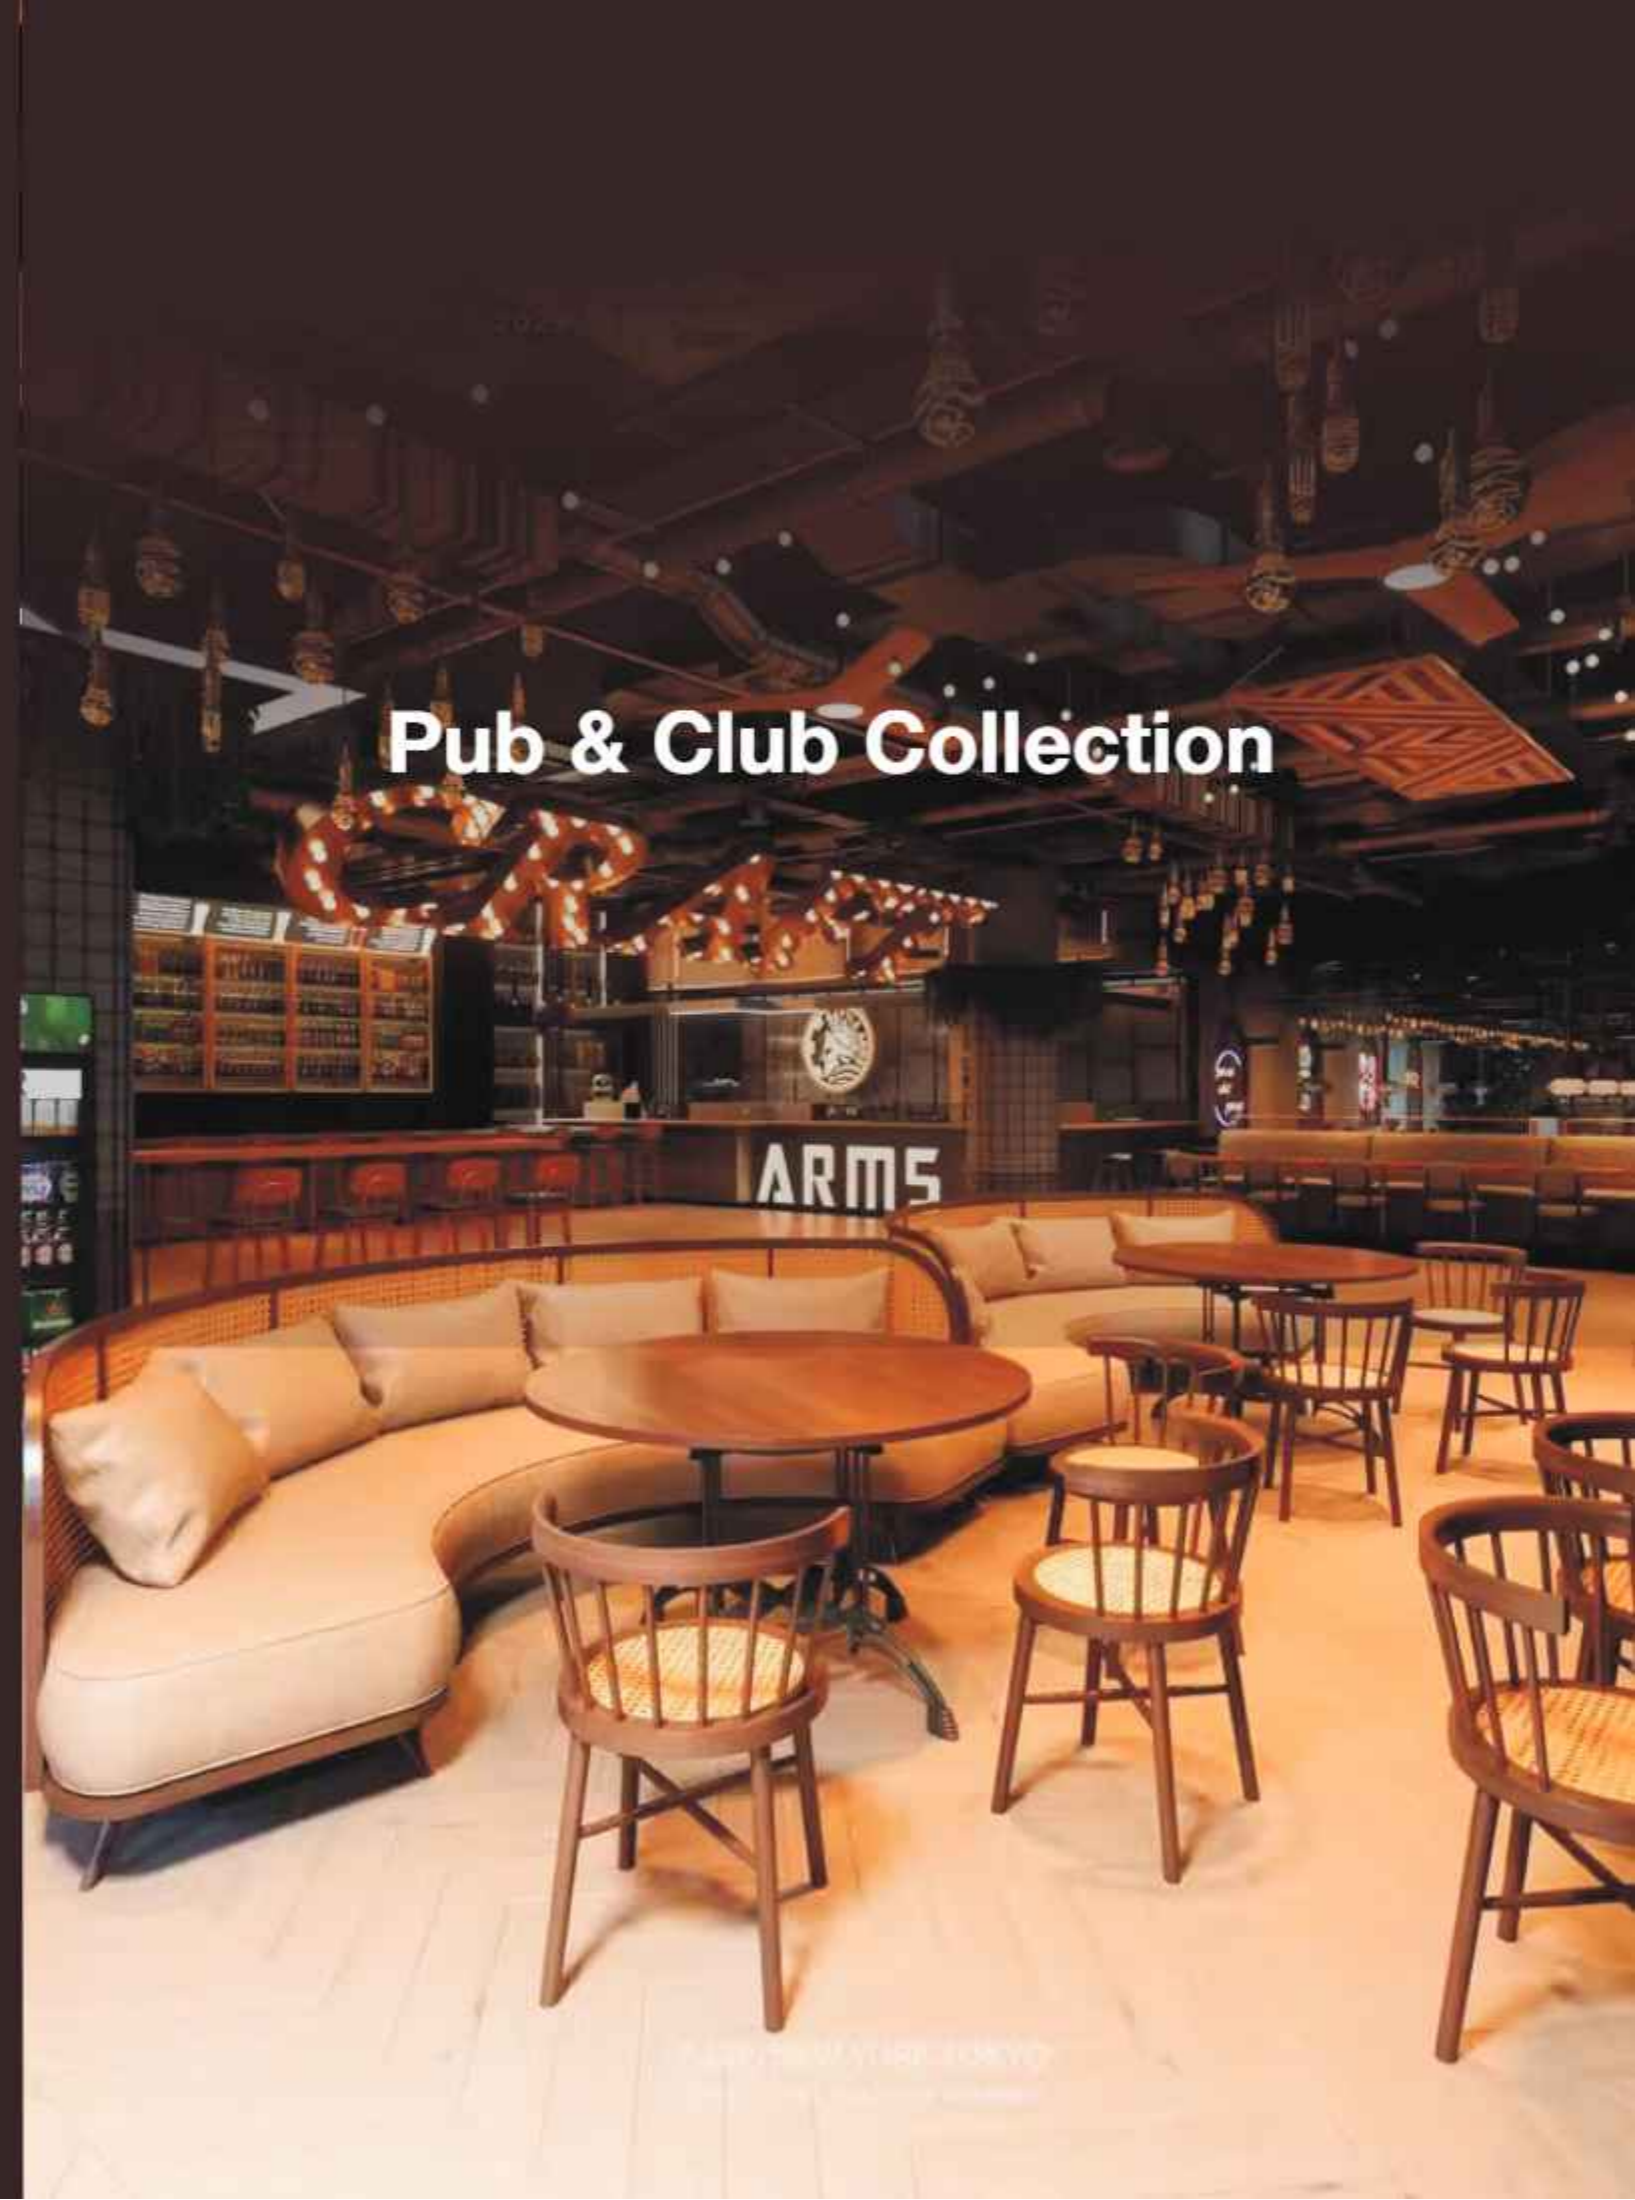

**CRANK.**

**Pub & Club Collection**

型号: JX-001

型号: JX-001

三人位: 180\*80\*100CM 款式颜色支持定制

型号: JX-001

双人位: 150\*80\*100CM 款式颜色支持定制

型号: JX-001