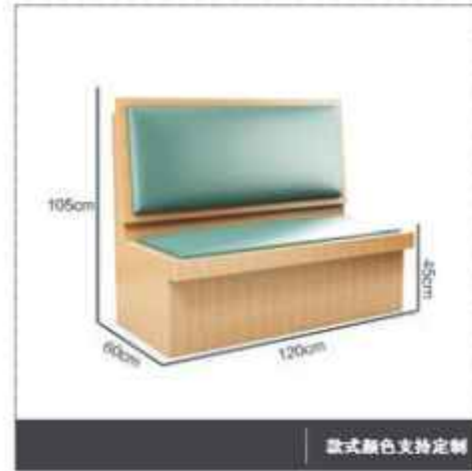

款式颜色支持定制

款式颜色支持定制

款式颜色支持定制

款式颜色支持定制

款式颜色支持定制

款式颜色支持定制

方桌：80CM\*80CM\*75CM 款式颜色支持定制

方桌：120CM\*80CM\*75CM 款式颜色支持定制