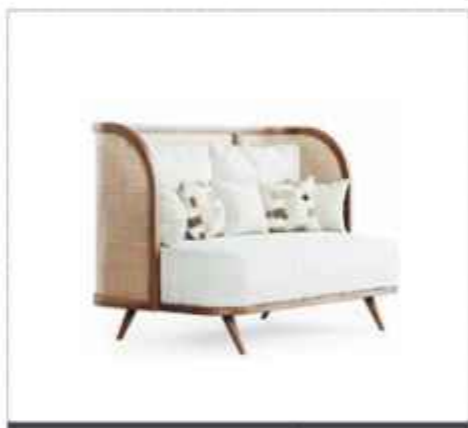

**CRANK.**

**Pub & Club Collection**

型号: JX-001

型号: JX-001

三人位: 180\*80\*100CM 款式颜色支持定制

型号: JX-001

双人位: 150\*80\*100CM 款式颜色支持定制

型号: JX-001