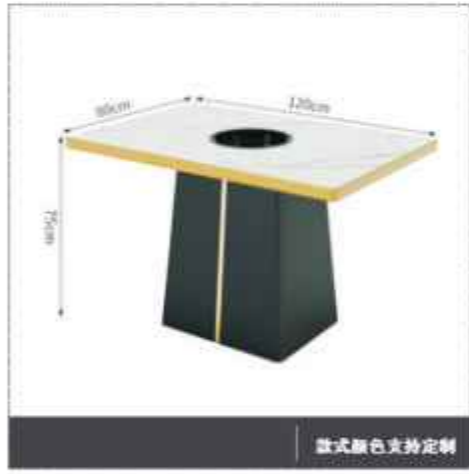

圆桌: 120CM\*75CM

款式颜色支持定制

款式颜色支持定制

款式颜色支持定制

款式颜色支持定制

款式颜色支持定制

款式颜色支持定制

款式颜色支持定制