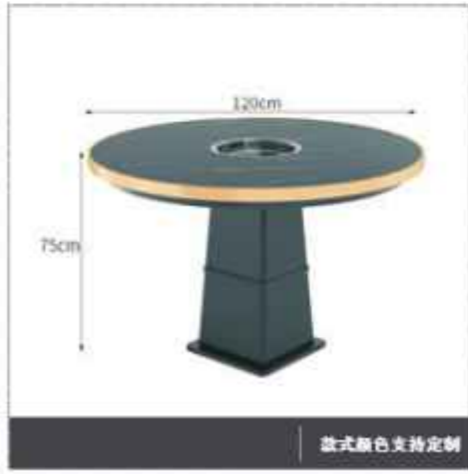

款式颜色支持定制

款式颜色支持定制

款式颜色支持定制