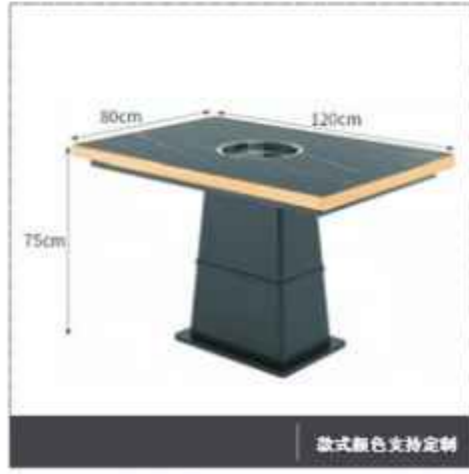

款式颜色支持定制

款式颜色支持定制

款式颜色支持定制