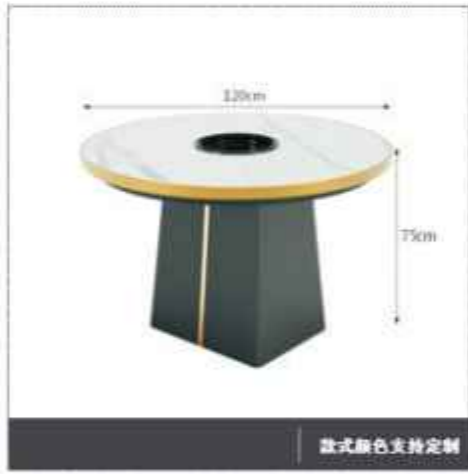

圆桌: 120CM\*75CM

款式颜色支持定制

款式颜色支持定制

款式颜色支持定制

款式颜色支持定制

款式颜色支持定制

款式颜色支持定制

款式颜色支持定制