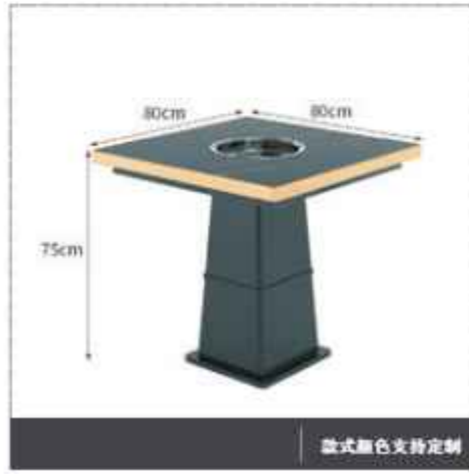

款式颜色支持定制

款式颜色支持定制