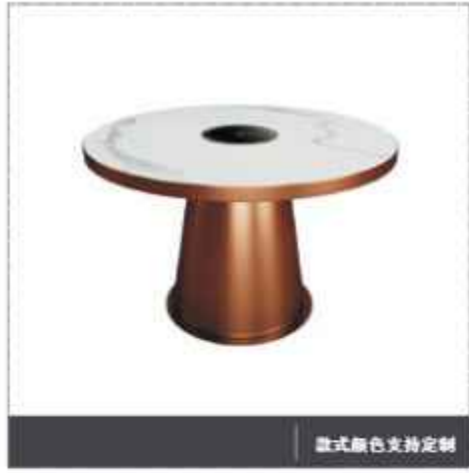

方桌：80CM\*80CM\*75CM 款式颜色支持定制

方桌：120CM\*80CM\*75CM 款式颜色支持定制

圆桌：120CM\*75CM 款式颜色支持定制

款式颜色支持定制

款式颜色支持定制

款式颜色支持定制

款式颜色支持定制

款式颜色支持定制