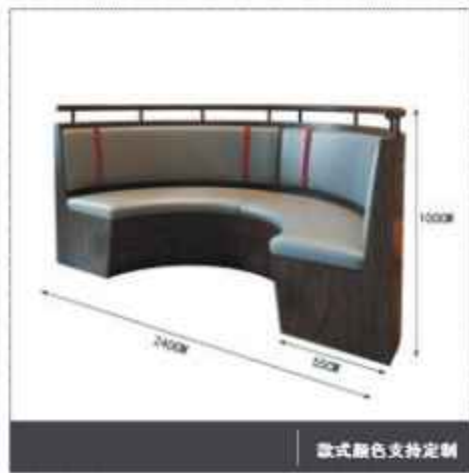

款式颜色支持定制

款式颜色支持定制

款式颜色支持定制