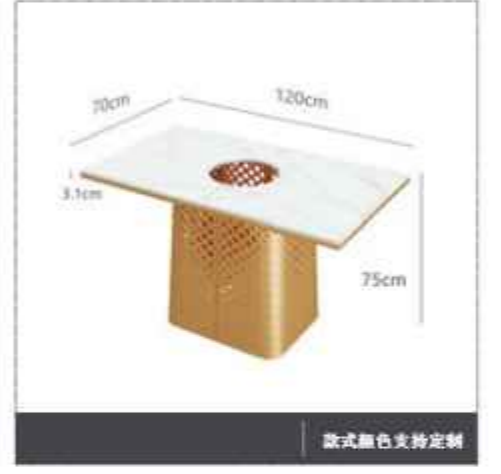

圆桌: 120CM\*75CM

款式颜色支持定制

款式颜色支持定制

款式颜色支持定制

款式颜色支持定制

款式颜色支持定制

款式颜色支持定制

款式颜色支持定制