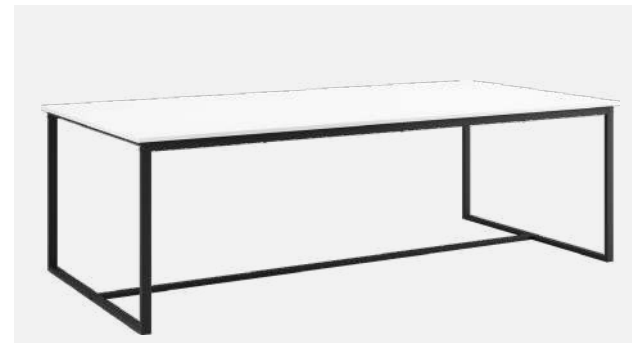

型号 / STY: TB-02-60120100ZB / TB-02-60120110ZB
高度 / H: 100cm / 110cm
长度 / L: 120cm
宽度 / W: 60cm

型号 / STY: TB-33-5555(35cm)
高度 / H: 35cm
长度 / L: 55cm
宽度 / W: 55cm

型号 / STY: TB-33-5555(45cm)
高度 / H: 45cm
长度 / L: 55cm
宽度 / W: 55cm

型号 / STY: TB-33-5555(75cm)
高度 / H: 75cm
长度 / L: 55cm
宽度 / W: 55cm

型号 / STY: TB-02-120240ZB
高度 / H: 75cm
长度 / L: 240cm
宽度 / W: 120cm

型号 / STY: TB-02-4040ZB
高度 / H: 45cm
长度 / L: 40cm
宽度 / W: 40cm

Table Top Colors: