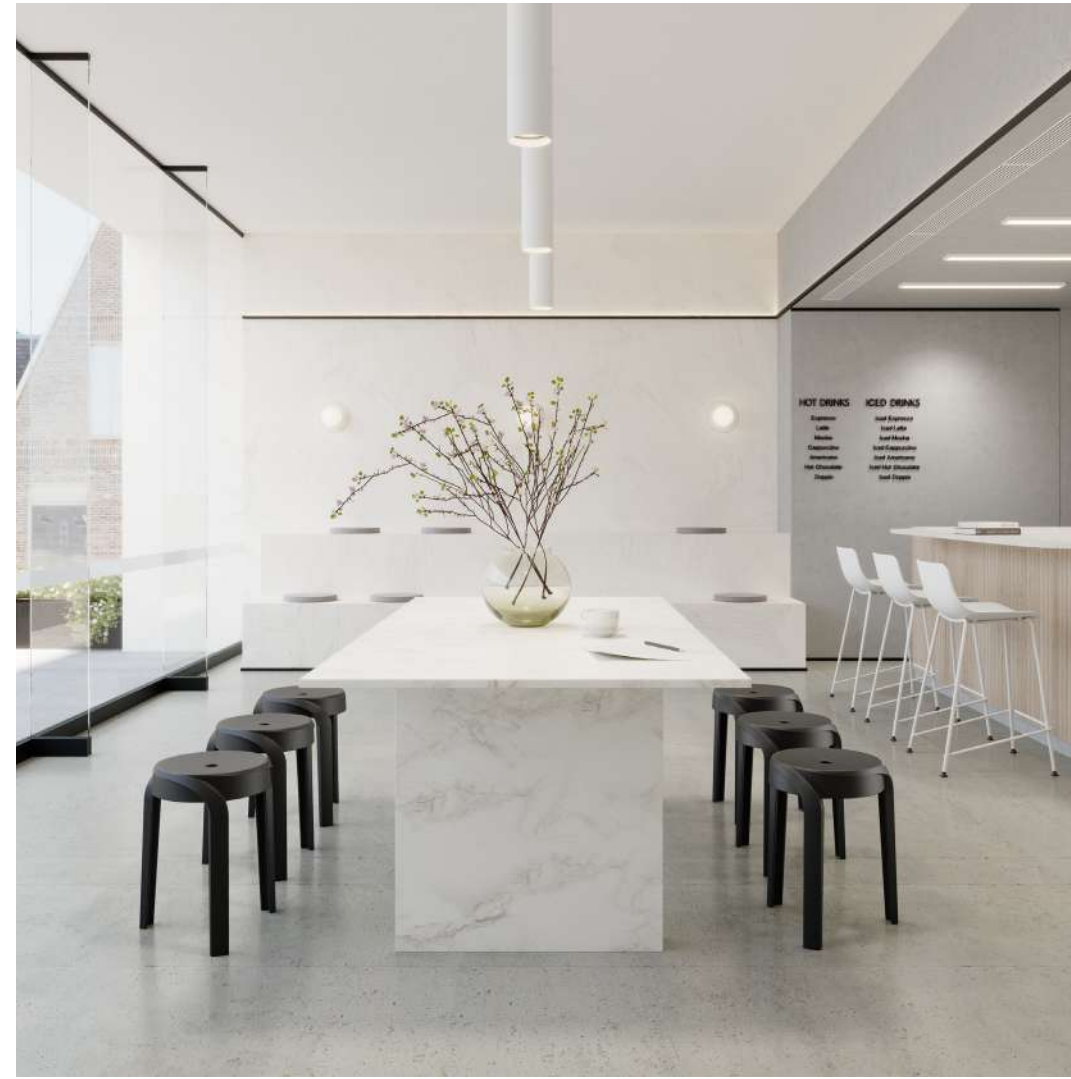

• Regular Colors-PP:

Selectable Colors-PP: