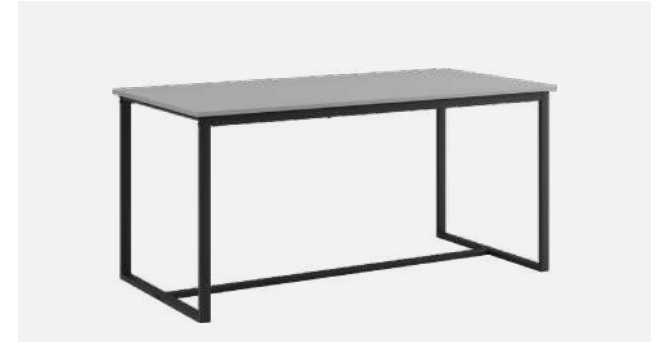

型号 / STY: TB-02-80120ZB / TB-02-80160ZB / TB-02-80200ZB
高度 / H: 75cm
长度 / L: 120cm / 160cm / 200cm
宽度 / W: 80cm