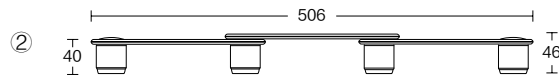

CHAIN

Designed by **Claudio Bellini**