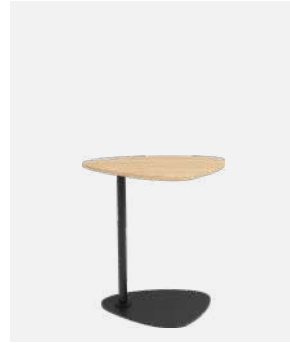

TB-01

Designed by **Claudio Bellini**

型号 / STY: TB-01-80
高度 / H: 74cm
直径 / Ø: 80cm

TB-29W

Designed by **Claudio Bellini**

型号 / STY: TB-29W
高度 / H: 61.5cm
直径 / Ø: 35cm

型号 / STY: TB-12 (44cm)
高度 / H: 44cm
长度 / L: 41cm
宽度 / W: 30.5cm