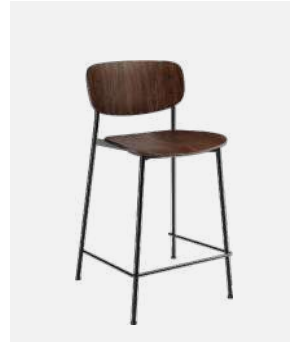

型号 / STY: WM-02BAR-65W
高度 / H: 95cm
宽度 / W: 51cm
深度 / D: 52cm
坐高 / SH: 65cm