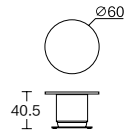

CHAIN

Designed by **Claudio Bellini**

可选配件:
Optional parts:

C-TC1

底部滚轮更方便移动

Ottoman with castors for easy movement.

ZUCCA

Designed by **Claudio Bellini**

型号 / STY: ZUCCA-R
高度 / H: 68cm
宽度 / W: 82cm
深度 / D: 72.5cm
坐高 / SH: 40.5cm

型号 / STY: ZUCCA-1
高度 / H: 74cm
宽度 / W: 89cm
深度 / D: 80cm
坐高 / SH: 42cm

型号 / STY: ZUCCA-2
高度 / H: 74cm
宽度 / W: 175cm
深度 / D: 80cm
坐高 / SH: 42cm

SCREEN

Designed by **Claudio Bellini**

型号 / STY: CNN652S
高度 / H: 127cm
宽度 / W: 150cm
深度 / D: 76cm
坐高 / SH: 44cm

型号 / STY: CNN651S-TABLE
高度 / H: 127cm
宽度 / W: 120cm
深度 / D: 76cm
坐高 / SH: 44cm

型号 / STY: CNN552S
高度 / H: 82cm
宽度 / W: 150cm
深度 / D: 76cm
坐高 / SH: 44cm