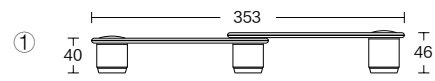

CHAIN

Designed by **Claudio Bellini**