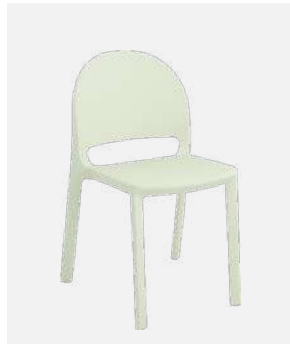

型号 / STY: CT-382
 高度 / H: 66.5cm
 宽度 / W: 75.5cm
 深度 / D: 70.5cm
 坐高 / SH: 37cm

型号 / STY: WA-01
 高度 / H: 45cm
 宽度 / W: 38cm
 深度 / D: 38cm

型号 / STY: WA-02
 高度 / H: 68cm
 宽度 / W: 43cm
 深度 / D: 43cm

型号 / STY: FUSE
 高度 / H: 80.5cm
 宽度 / W: 50cm
 深度 / D: 51cm
 坐高 / SH: 45.5cm