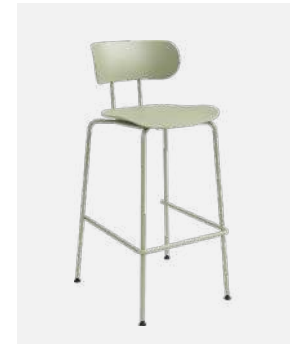

型号 / STY: AFM1534
高度 / H: 106.5cm
宽度 / W: 51cm
深度 / D: 54.5cm
坐高 / SH: 76cm