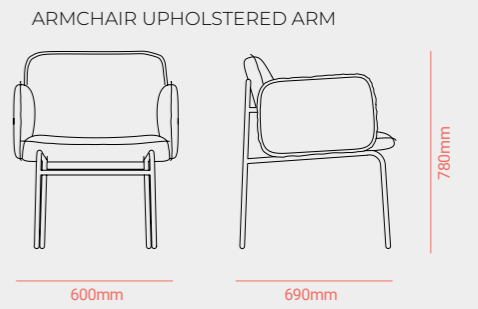

↓ Lazur Sofa 1P
Blue Crank VT107

→ Lazur Easy Arm Chair Lazur Sofa
Lazur Coffee Table.
Blue Crank VT107

Lazur Chair Lazur Arm Chair
Lazur Table.
White Crank VT103

LAZUR

TECHNICAL

Saona Easy Armchair
Saona Sofa
Saona Coffee Table
Saona Side Table