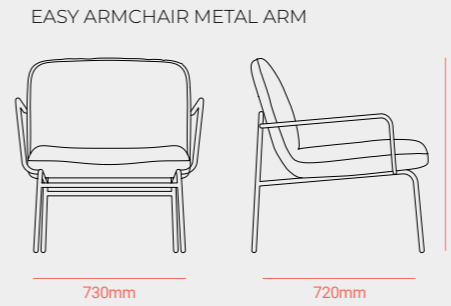

↓ Lazur Sofa 1P
Blue Crank VT107

→ Lazur Easy Arm Chair Lazur Sofa
Lazur Coffee Table.
Blue Crank VT107

Lazur Chair Lazur Arm Chair
Lazur Table.
White Crank VT103

LAZUR

TECHNICAL

Saona Easy Armchair
Saona Sofa
Saona Coffee Table
Saona Side Table