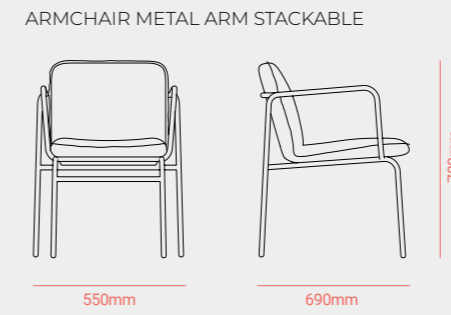

↓ Lazur Sofa 1P
Blue Crank VT107

→ Lazur Easy Arm Chair Lazur Sofa
Lazur Coffee Table.
Blue Crank VT107

Lazur Chair Lazur Arm Chair
Lazur Table.
White Crank VT103

LAZUR

TECHNICAL

Saona Easy Armchair
Saona Sofa
Saona Coffee Table
Saona Side Table