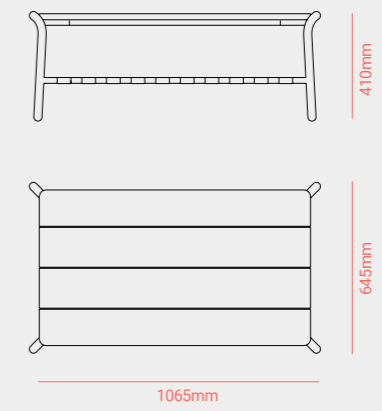

COFFEE TABLE 2