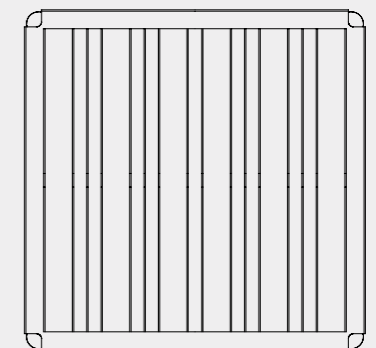

900mm

BAR TABLE

1050mm

700mm

COFFEE TABLE

400mm

800mm

620mm