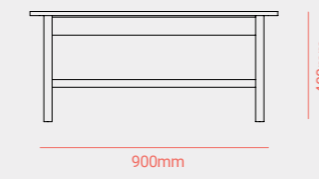

COFFEE TABLE 1