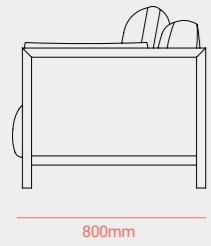

—● Posidonia Easy Arm Chair
Posidonia Coffee Table.
White Crank VT103

Posidonia Easy Arm Chair
Posidonia Coffee Table.
White Crank VT103

POSIDONIA

TECHNICAL

SOFA 1P

SOFA 2P

SOFA 3P

MODULE LEFT 2P