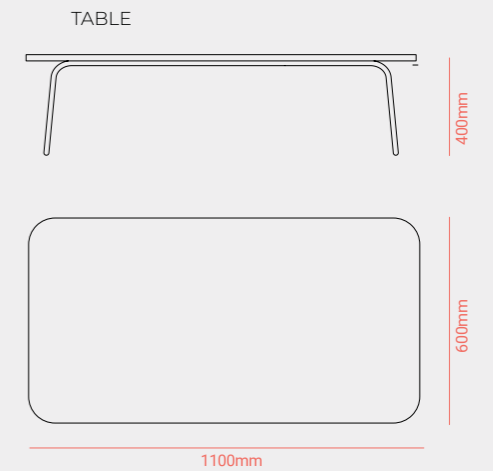

LAZUR

TECHNICAL