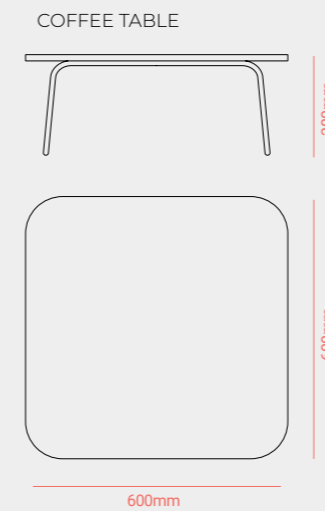

LAZUR

TECHNICAL