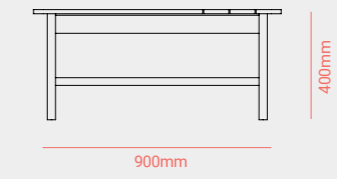

COFFEE TABLE 2