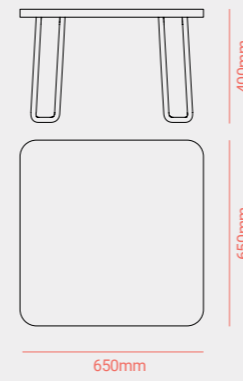

COFFEE TABLE 1