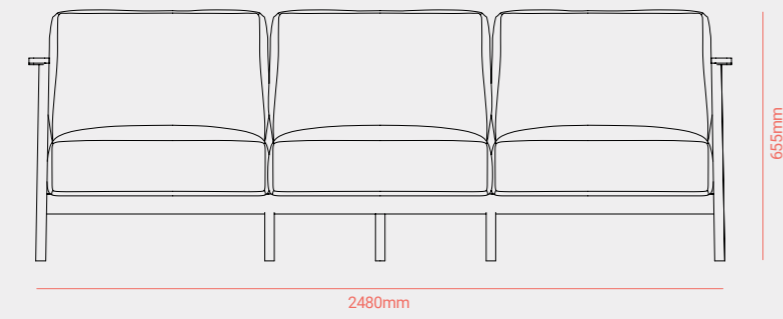

SAONA

TECHNICAL

SOFA 3P