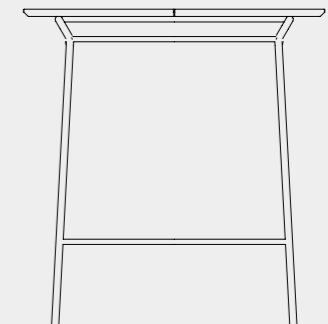

1495mm

720mm

STOOL

545mm

530mm

985mm

BAR TABLE

1100mm