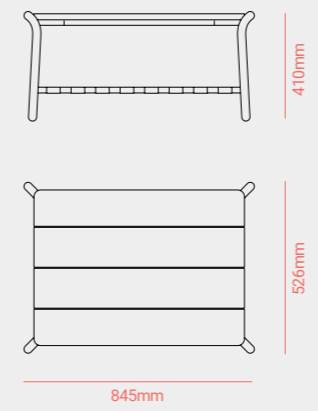

COFFEE TABLE 1