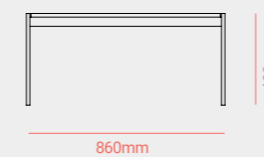

COFFEE TABLE 3