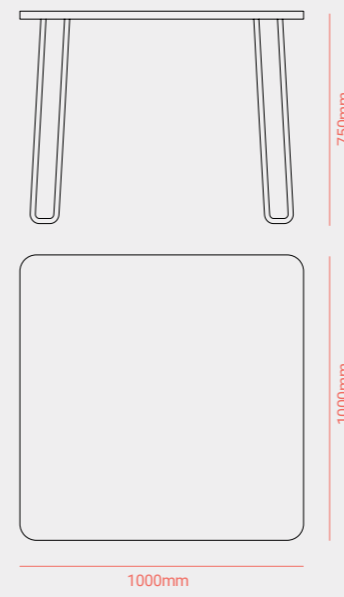

BRISA

TECHNICAL

SQ. TABLE