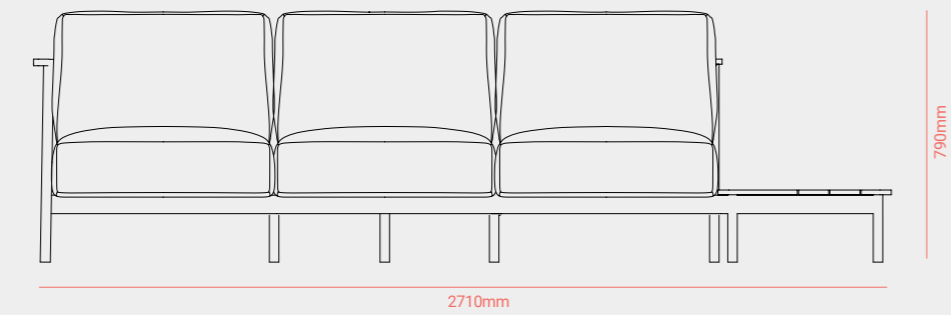

SOFA OPEN 3P LEFT