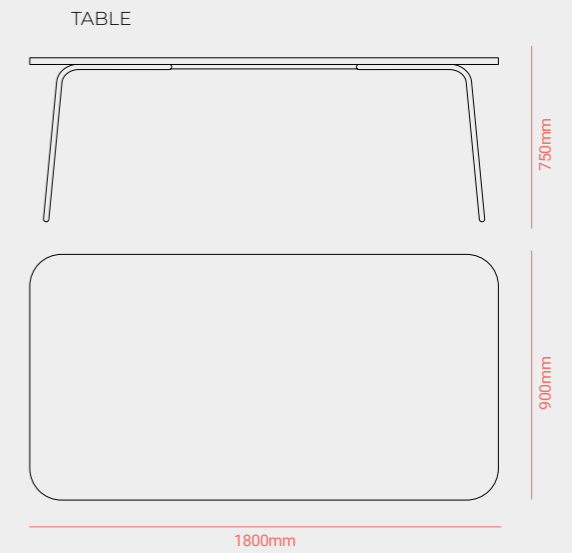

LAZUR

TECHNICAL