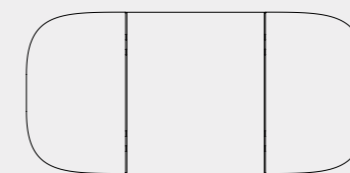

480mm

1000mm