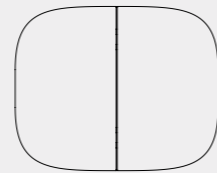

SUN BED

1725mm

890mm

605mm

SIDE TABLE 1

410mm

480mm

595mm