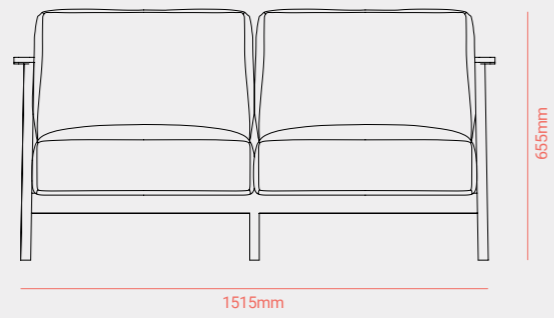

SAONA

TECHNICAL

SOFA 2P