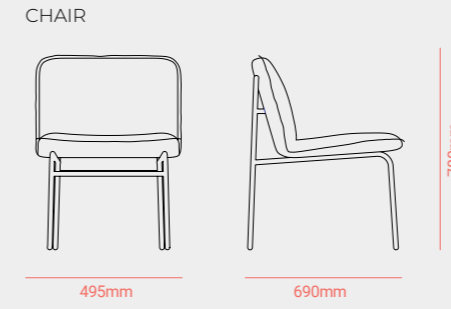

↓ Lazur Sofa 1P
Blue Crank VT107

→ Lazur Easy Arm Chair Lazur Sofa
Lazur Coffee Table.
Blue Crank VT107

Lazur Chair Lazur Arm Chair
Lazur Table.
White Crank VT103

LAZUR

TECHNICAL

Saona Easy Armchair
Saona Sofa
Saona Coffee Table
Saona Side Table