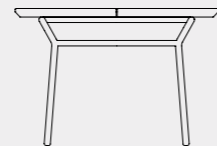

SUN BED

1725mm

890mm

605mm

SIDE TABLE 1

410mm

480mm

595mm