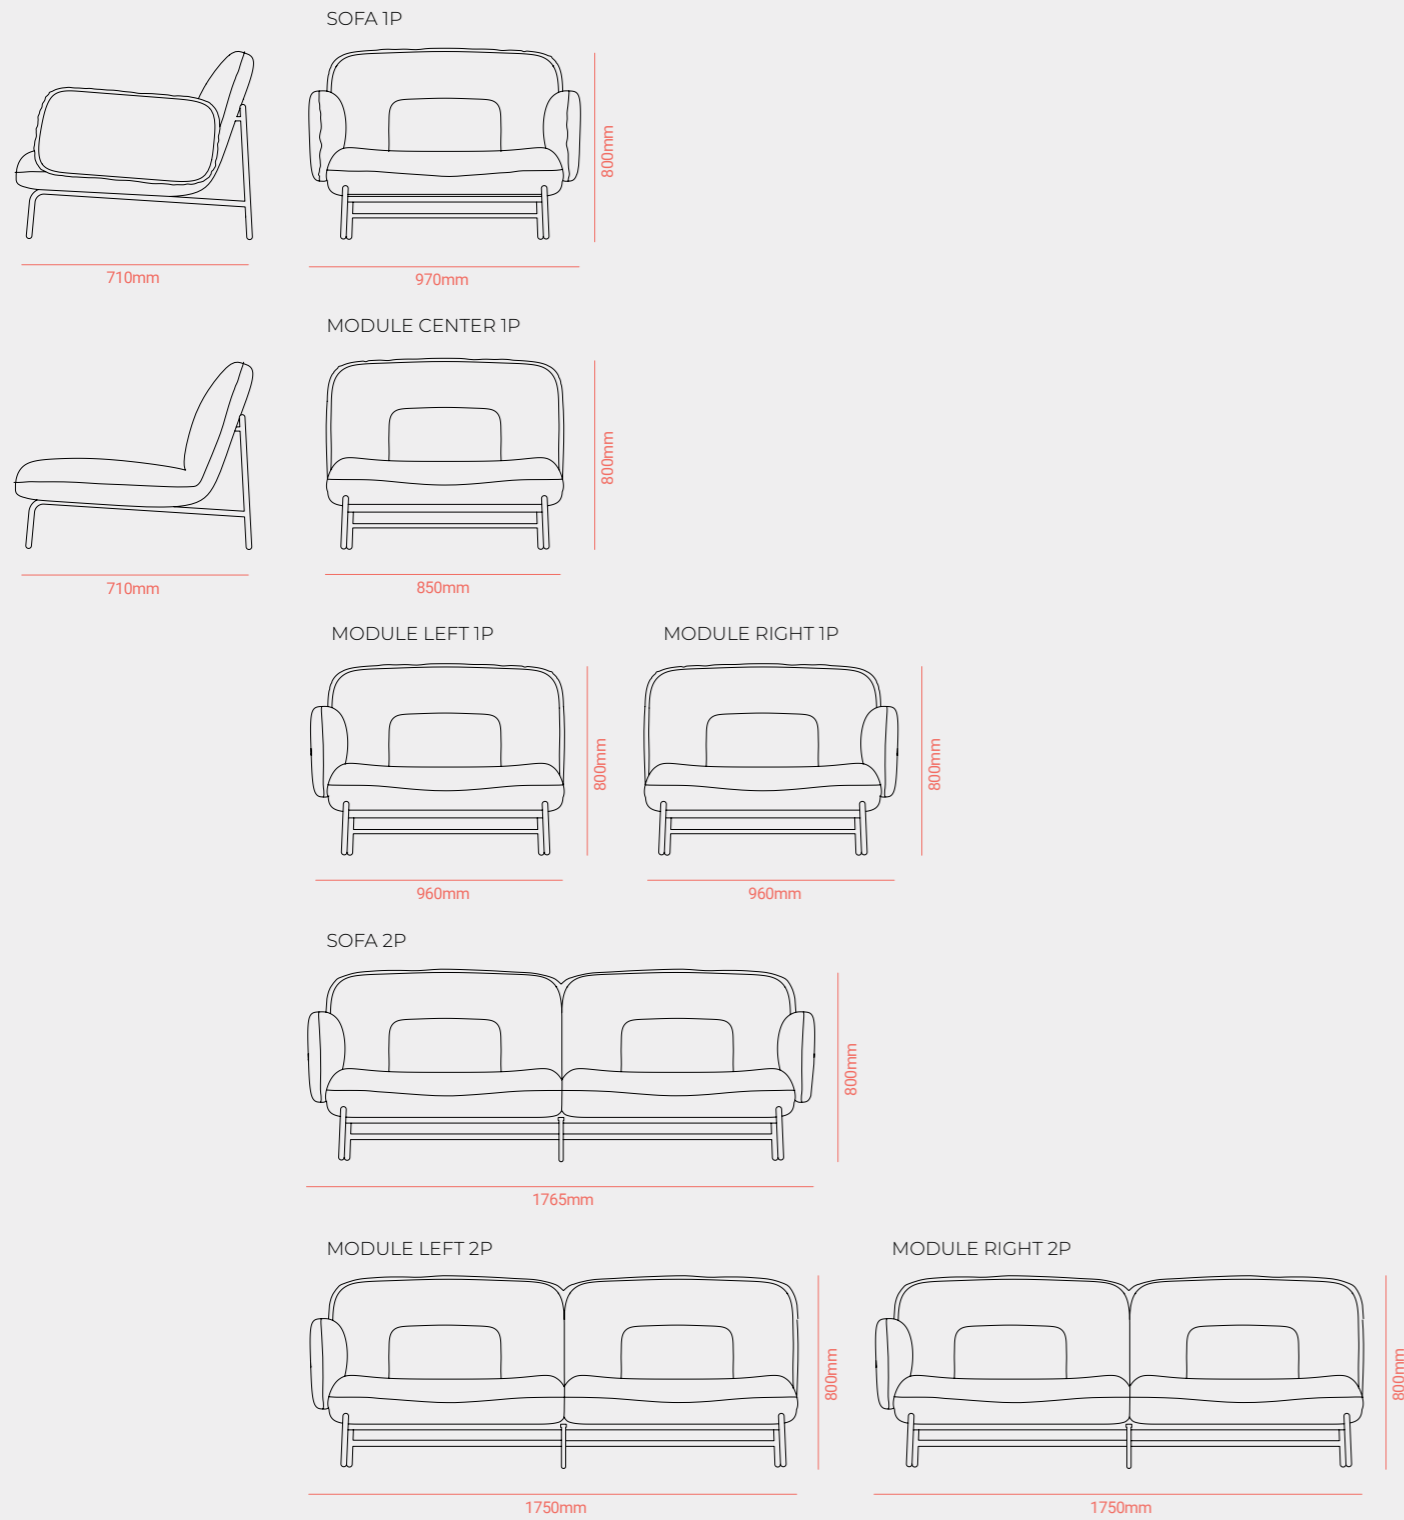

↓ Lazur Sofa 1P
Blue Crank VT107

→ Lazur Easy Arm Chair Lazur Sofa
Lazur Coffee Table.
Blue Crank VT107

Lazur Chair Lazur Arm Chair
Lazur Table.
White Crank VT103

LAZUR

TECHNICAL

Saona Easy Armchair
Saona Sofa
Saona Coffee Table
Saona Side Table