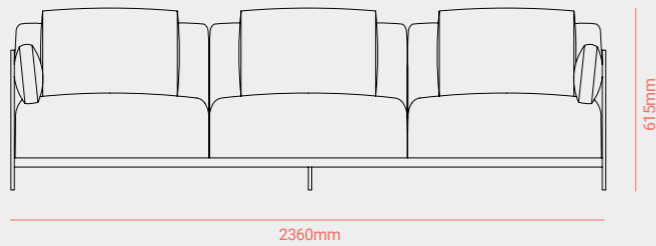

—● Posidonia Easy Arm Chair
Posidonia Coffee Table.
White Crank VT103

Posidonia Easy Arm Chair
Posidonia Coffee Table.
White Crank VT103

POSIDONIA

TECHNICAL

SOFA 1P

SOFA 2P

SOFA 3P

MODULE LEFT 2P