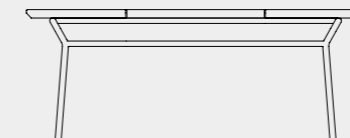

SIDE TABLE 2

410mm