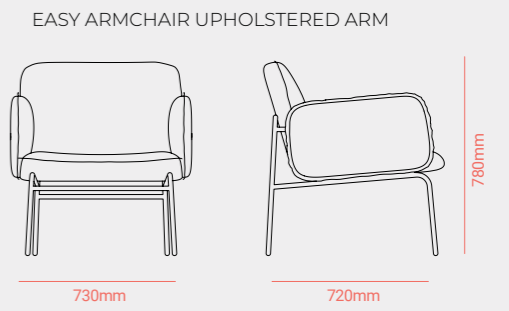

↓ Lazur Sofa 1P
Blue Crank VT107

→ Lazur Easy Arm Chair Lazur Sofa
Lazur Coffee Table.
Blue Crank VT107

Lazur Chair Lazur Arm Chair
Lazur Table.
White Crank VT103

LAZUR

TECHNICAL

Saona Easy Armchair
Saona Sofa
Saona Coffee Table
Saona Side Table