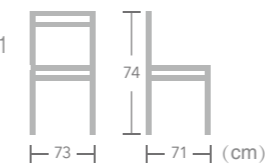

Paris 6
Item No.:E8029-T1
40HQ:816PCS