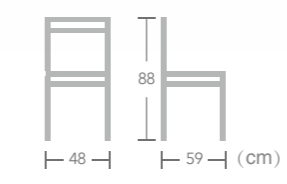

Item No.:E200779-T4

Item No.:E200779-T3

Item No.:E200779-T4

Badovici
40HQ:792PCS
Nr.11

Textylene
CHAIR

Ivey

Item No.: E3029-T1
40HQ: 612PCS

Ivey