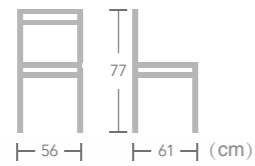

Maulden

Item No.: E7052
40HQ: 400PCS