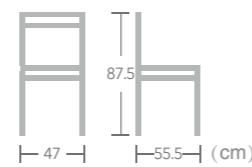

French

BISTRO CHAIR

Venezia

Item No.:E6024-W316
40HQ:720PCS

Gale

Item No.:E2028-W220
40HQ:814PCS

Garnet

Item No.:E2025-W202
40HQ:792