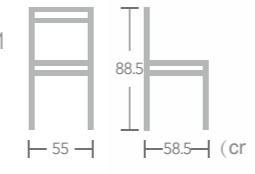

Maulden

Item No.: E7052
40HQ: 400PCS

Madrid

Item No.: E7027
40HQ: 504PCS

Textylene
CHAIR

Meersbur

Item No.:E2039-T1
40HQ:720PCS

Meersbur