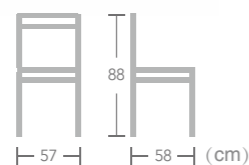

Jason

Item No.: E6016-W102
40HQ: 720PCS