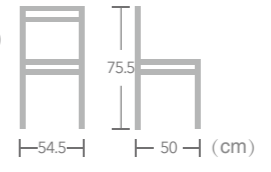

Teddy
Item No.:E7073-WT1
40HQ:280CS

Twisted

PE ROPE CHAIR

Turku
Item No.:E3045-W710
40HQ:1200CS

Turku
Item No.:E3044-W710
40HQ:1500CS

Turku
Item No.:E3046-W710
40HQ:770CS

Twisted

PE ROPE
CHAIR