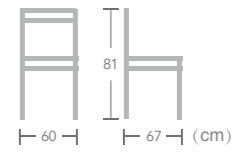

Isral

Item No.: E1126
40HQ: 1540PCS

Philipsburg

Item No.: E207
40HQ: 780PCS

Nordisk

Item No.: E208
40HQ: 660PCS

Rattan

WICKER
CHAIR