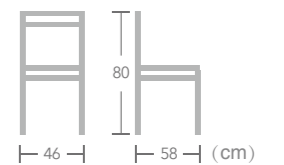

Ivey

Item No.: E3028-T1
40HQ: 765PCS