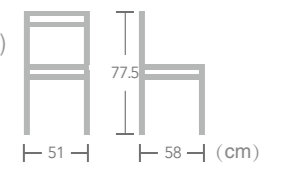

Teske

Item No.:E3120
40hq:1344PCS

Rope

CHAIR

Nordic

Item No.: E1140 (E1144 side)
40HQ: 1014PCS

Nordic

Item No.: E1144
40HQ: 871PCS