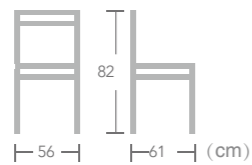

Piano

Item No.:E2012-T1
40HQ:544PCS