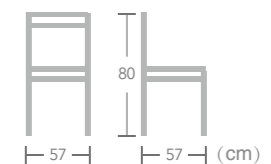

Ivey

Item No.:E3029-W135 40HQ:612PCS