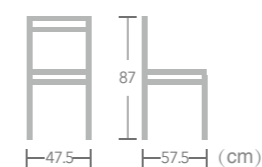

Devine

Item No.:E1160-W122
40HQ:1040PCS

Alva

Item No.: E2030-W128
40HQ: 648PCS

Hallstatt

Item No.:E6076-W128
40HQ:576PCS

French

BISTRO CHAIR