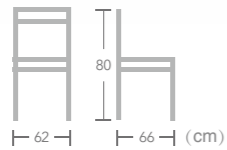

Zayda
Item No.:E7110
40HQ:540PCS

Twisted

PE ROPE
CHAIR

Maghreb
Item No.:E8057
40HQ:1040PCS

Twisted

PE ROPE
CHAIR

Hannover

Item No.: E3081
40HQ: 340pcs