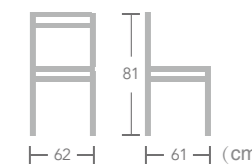

Item No.:E7132
40HQ:1716PCS

Cardiff

Item No.:E3054-W702
40HQ:408PCS

Tallinn

Item No.:E3088
40HQ:685PCS

Twisted

PE ROPE CHAIR

Heerstrae