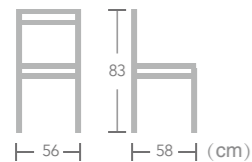

Brugge
 Item No.:E5016-W215
 40HQ:750PCS
 Nr.10

Brugge
 Item No.:E5018-W215
 40HQ:300PCS
 Nr.4

Brugge
 Item No.:E5017-W215
 40HQ:680PCS
 Nr.10

French

BISTRO
CHAIR

Panton

Item No.:E7081-W121 40HQ:544PCS

56 83 58 (cm)