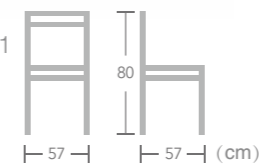

Item No.:E200779-T4

Item No.:E200779-T3

Item No.:E200779-T4

Badovici
40HQ:792PCS
Nr.11

Textylene
CHAIR

Ivey

Item No.: E3029-T1
40HQ: 612PCS

Ivey