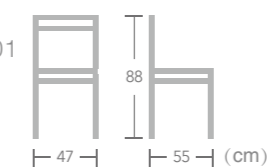

Item No.:E3009-W201
40HQ:850PCS