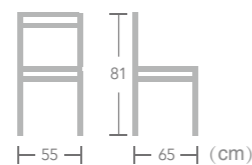

Item No.:E7132
40HQ:1716PCS

Cardiff

Item No.:E3054-W702
40HQ:408PCS

Tallinn

Item No.:E3088
40HQ:685PCS

Twisted

PE ROPE CHAIR

Heerstrae