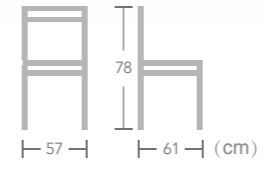

Leasure
Item No.:E7401
40HQ:1344PCS