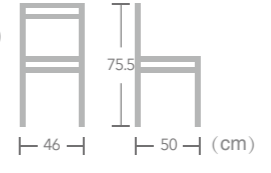

Teddy
Item No.:E7073-WT1
40HQ:280CS

Twisted

PE ROPE CHAIR

Turku
Item No.:E3045-W710
40HQ:1200CS

Turku
Item No.:E3044-W710
40HQ:1500CS

Turku
Item No.:E3046-W710
40HQ:770CS

Twisted

PE ROPE
CHAIR