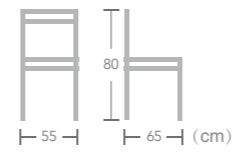

Hannover

Item No.: E3080
40HQ: 1040pcs