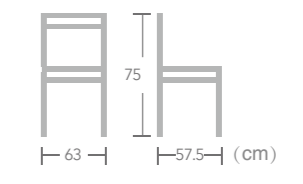

Zayda
Item No.:E7110
40HQ:540PCS

Twisted

PE ROPE
CHAIR

Maghreb
Item No.:E8057
40HQ:1040PCS

Twisted

PE ROPE
CHAIR

Hannover

Item No.: E3081
40HQ: 340pcs