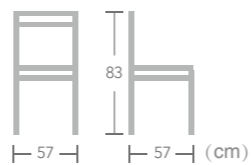

Henrickson

Item No.:E6086-T4
40HQ:680PCS

Textylene
CHAIR

Item No.: E8029-T2

Item No.: E8029-T3

Item No.: E8029-T2

Paris 6
40HQ:816PCS

Textylene