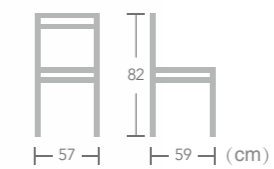

Elkan

Item No.: E3002-W138
40HQ: 720PCS

Mosley

Item No.: E2031-W141 40HQ: 680PCS

Maze

Item No.: E1175-W138 40HQ: 544PCS

Item No.: E200779-W105

French
BISTRO
CHAIR