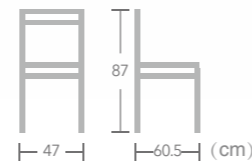

French

BISTRO CHAIR

Venezia

Item No.:E6024-W316
40HQ:720PCS

Gale

Item No.:E2028-W220
40HQ:814PCS

Garnet

Item No.:E2025-W202
40HQ:792