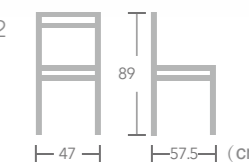

Koper

Item No.:E6044-T2
40HQ:935PCS