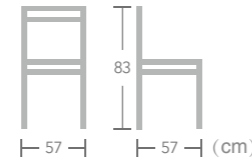

Item No.: E1040-W202

French

BISTRO
CHAIR

New Addo

Item No.: E6014-W102 40HQ:748PCS

Opal

Item No.: E8101-W202
40HQ:792PCS

French