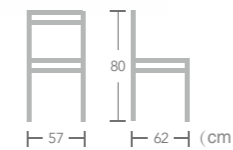

Liberec

Item No.:E3095
40HQ:780PCS

Brno

Item No.:E3093
40HQ:600PCS

Rope

CHAIR

Alarie

Item No.:E3112
40HQ:616PCS