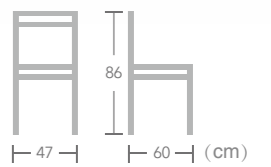

Hannover

Item No.: E3080
40HQ: 1040pcs

Morton

Item No.: E7109
40HQ: 780PCS

Morton

Item No.: E7113
40HQ: 272PCS

Twisted
PE ROPE
CHAIR

Lazell
Item No.:E6074
40HQ:1100PCS
Nr.22