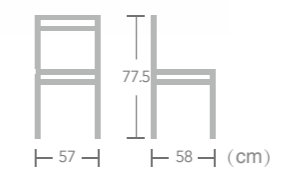

Teske

Item No.:E3120
40hq:1344PCS

Rope

CHAIR

Nordic

Item No.: E1140 (E1144 side)
40HQ: 1014PCS

Nordic

Item No.: E1144
40HQ: 871PCS