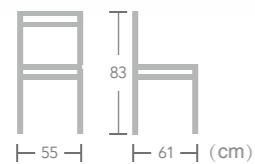

Madrid

Item No.: E7027
40HQ: 504PCS