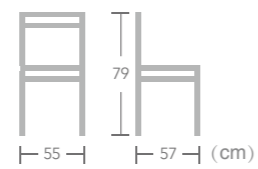

Elizabeth

Item No.:E3009-W201
40HQ:850PCS

French

BISTRO
CHAIR

Item No.: E1040-W138

Diana

40HQ: 720PCS

Item No.: E1040-W134