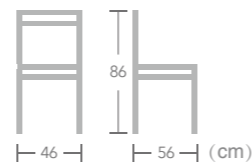

Item No.: E3028-T1
40HQ: 765PCS

Textylene

CHAIR

Lungern

Item No.:E6070-T1
40HQ: 960PCS

Textylene

CHAIR

Tullia