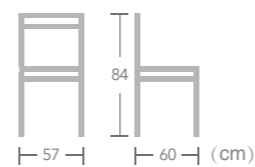

Cara

Item No.:E7083-R701
40HQ:832PCS

Prague

Item No.:E3097
40HQ:600PCS

Camden

Item No.:E3108
40HQ:884PCS

Cara

Item No.:E7084-R701(E7083 bar)
40HQ:408PCS