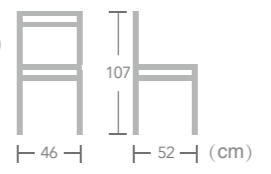

Teddy
Item No.:E7073-WT1
40HQ:280CS

Twisted

PE ROPE CHAIR

Turku
Item No.:E3045-W710
40HQ:1200CS

Turku
Item No.:E3044-W710
40HQ:1500CS

Turku
Item No.:E3046-W710
40HQ:770CS

Twisted

PE ROPE
CHAIR