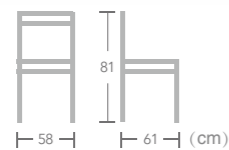

Morton

Item No.: E7109
40HQ: 780PCS