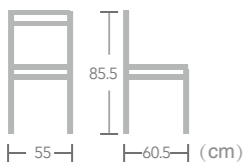

Lazell

40HQ:680PCS
Item No.:E6086-W145

Nr.10