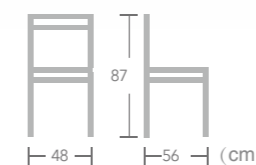

Norcia

Item No.:E6019-T2
40HQ:640PCS