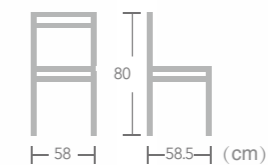

Tullia

Item No.:E6080-T1
40HQ:756PCS