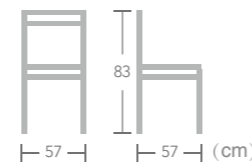

Item No.: E1040-W202

French

BISTRO
CHAIR

New Addo

Item No.: E6014-W102 40HQ:748PCS

Opal

Item No.: E8101-W202
40HQ:792PCS

French