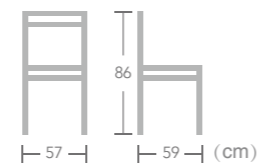

Ely

Item No.:E1057
40HQ:960PCS