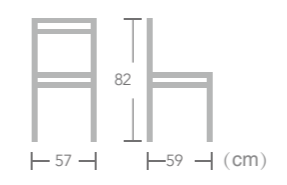

Item No.:E7081-T1
40HQ:544PCS

Textylene
CHAIR

Item No.:E1175-T4

Item No.:E1175-T2

Item No.:E1175-T1

Item No.:E1175-T4

Amari
40HQ:544PCS
Nr.8

Textylene