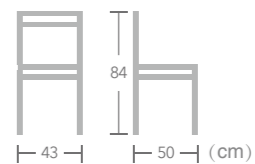

Bordeaux

Item No.: E6022-W127
40HQ: 704PCS

French
BISTRO
CHAIR

Quinn

40HQ:1020PCS

Item No.:E1186-W207

Item No.:E1186-W121

Item No.:E1186-W207