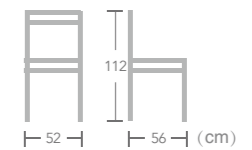

Alarie

Item No.:E3113
40HQ:520PCS