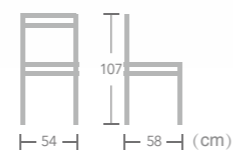

Hannover

Item No.: E3080
40HQ: 1040pcs

Morton

Item No.: E7109
40HQ: 780PCS

Morton

Item No.: E7113
40HQ: 272PCS

Twisted
PE ROPE
CHAIR

Lazell
Item No.:E6074
40HQ:1100PCS
Nr.22