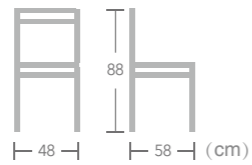

BISTRO
CHAIR

Ivey

Item No.:E3029-W135 40HQ:612PCS

French

BISTRO
CHAIR

Jason

Item No.: E6017-W202
40HQ: 792PCS

Jason