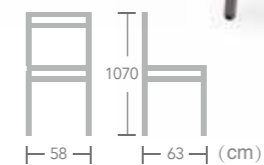

Cara

Item No.:E7083-R701
40HQ:832PCS

Prague

Item No.:E3097
40HQ:600PCS

Camden

Item No.:E3108
40HQ:884PCS

Cara

Item No.:E7084-R701(E7083 bar)
40HQ:408PCS