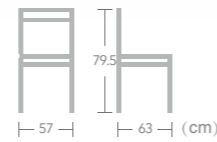

Heerstrae

Item No.:E7128
40HQ:1392PCS

Nr.24