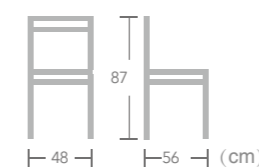

CHAIR

Tullia

Item No.:E6080-T1
40HQ:756PCS

Koper

Item No.:E6044-T2
40HQ:935PCS

Norcia

Item No.:E6019-T2
40HQ:640PCS

Textylene