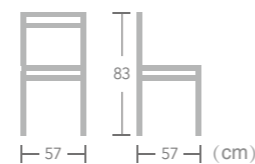

Opal

Item No.:E8101-T1
40HQ:792PCS