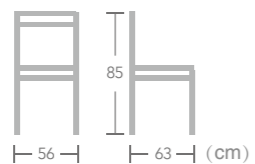

Milano

Item No.:E8060-T1
40HQ:816PCS