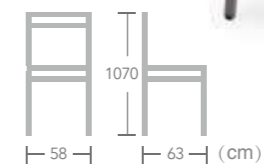

Cara

Item No.:Item No.:E7083-R701
40HQ:832PCS

Prague

Item No.:E3097
40HQ:600PCS

Camden

Item No.:E3108
40HQ:884PCS

Cara

Item No.:E7084-R701(E7083 bar)
40HQ:408PCS