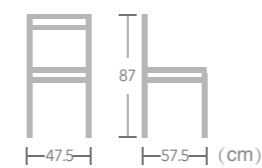

Devine

Item No.:E1160-W122
40HQ:1040PCS

Alva

Item No.: E2030-W128
40HQ: 648PCS

Hallstatt

Item No.:E6076-W128
40HQ:576PCS

French

BISTRO CHAIR