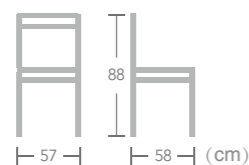

Jason

Item No.: E6016-W102
40HQ: 720PCS