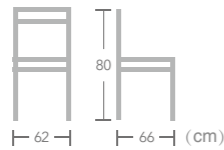

Zayda
Item No.:E7110
40HQ:540PCS

Twisted

PE ROPE
CHAIR

Maghreb
Item No.:E8057
40HQ:1040PCS

Twisted

PE ROPE
CHAIR

Hannover

Item No.: E3081
40HQ: 340pcs