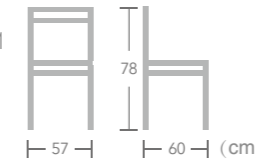

Jami

Item No.:E6052-T1
40HQ: 680PCS