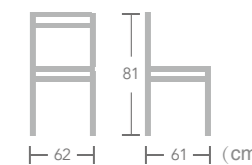

Item No.:E7132
40HQ:1716PCS

Cardiff

Item No.:E3054-W702
40HQ:408PCS

Tallinn

Item No.:E3088
40HQ:685PCS

Twisted

PE ROPE
CHAIR

Heerstrae