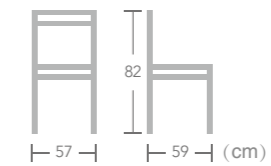

Elkan

Item No.: E3002-W138
40HQ: 720PCS

Mosley

Item No.: E2031-W141 40HQ: 680PCS

Maze

Item No.: E1175-W138 40HQ: 544PCS

Item No.: E200779-W105

French
BISTRO
CHAIR