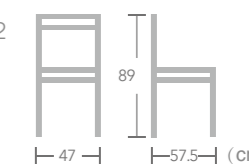

CHAIR

Tullia

Item No.:E6080-T1
40HQ:756PCS

Koper

Item No.:E6044-T2
40HQ:935PCS

Norcia

Item No.:E6019-T2
40HQ:640PCS

Textylene