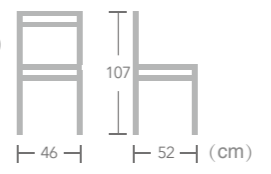

Teddy
Item No.:E7073-WT1
40HQ:280CS

Twisted

PE ROPE CHAIR

Turku
Item No.:E3045-W710
40HQ:1200CS

Turku
Item No.:E3044-W710
40HQ:1500CS

Turku
Item No.:E3046-W710
40HQ:770CS

Twisted

PE ROPE
CHAIR