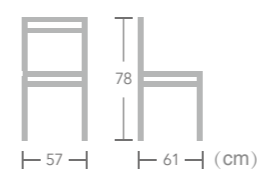

Leasure
Item No.:E7401
40HQ:1344PCS