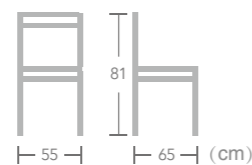

Item No.:E7132
40HQ:1716PCS

Cardiff

Item No.:E3054-W702
40HQ:408PCS

Tallinn

Item No.:E3088
40HQ:685PCS

Twisted

PE ROPE
CHAIR

Heerstrae