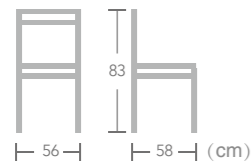

Brugge
 Item No.:E5016-W215
 40HQ:750PCS
 Nr.10

Brugge
 Item No.:E5018-W215
 40HQ:300PCS
 Nr.4

Brugge
 Item No.:E5017-W215
 40HQ:680PCS
 Nr.10

French

BISTRO
CHAIR

Panton

Item No.:E7081-W121 40HQ:544PCS

French
BISTRO
CHAIR