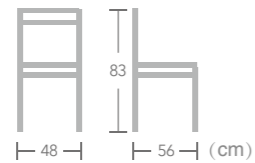

Item No.:E8053-T2

Amalfi
 40HQ:935PCS
 Nr.11

 45 58 (cm)
 88

Item No.:E8053-T2

Riley

Item No.:E8022-T1
40HQ:1040PCS

Textylene

CHAIR