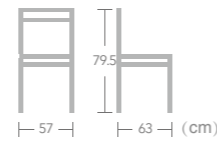

Heerstrae

Item No.:E7128
40HQ:1392PCS

Nr.24