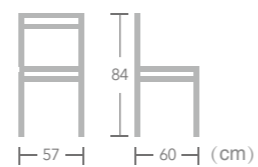

Cara

Item No.:Item No.:E7083-R701
40HQ:832PCS

Prague

Item No.:E3097
40HQ:600PCS

Camden

Item No.:E3108
40HQ:884PCS

Cara

Item No.:E7084-R701(E7083 bar)
40HQ:408PCS