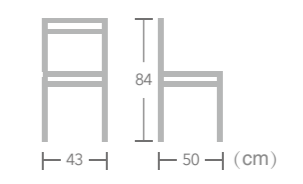

Bordeaux

Item No.: E6022-W127
40HQ: 704PCS

French
BISTRO
CHAIR

Item No.:E1186-W207

Quinn

40HQ:1020PCS

Item No.:E1186-W121

Item No.:E1186-W207