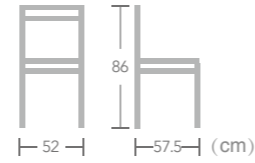

Item No.:E6022-T3

Item No.:E6022-T1

Bordeaux
40HQ:704PCS

Textylene
CHAIR

Bordeaux

Item No.:E6022-T4
40HQ:704PCS

Bordeaux

Item No.:E6022-T3
40HQ:704PCS