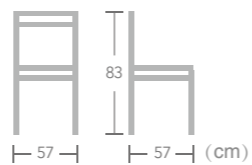

Henrickson

Item No.:E6086-T4
40HQ:680PCS

Textylene
CHAIR

Item No.: E8029-T2

Item No.: E8029-T3

Item No.: E8029-T2

Paris 6
40HQ:816PCS

Nr.12