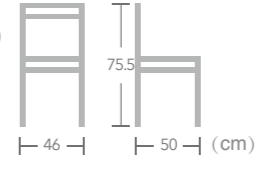

Turku
Item No.:E3046-W710
40HQ:770CS