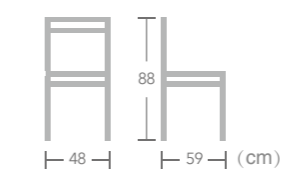

Textylene
CHAIR

Item No.:E200779-T3

Item No.:E200779-T4

Item No.:E200779-T3

Item No.:E200779-T4

Badovici
40HQ:792PCS
Nr.11

Textylene
CHAIR

Ivey