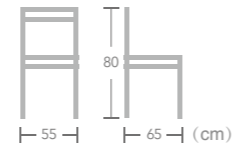

Hannover

Item No.: E3080
40HQ: 1040pcs