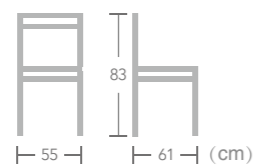

Madrid

Item No.: E7027
40HQ: 504PCS