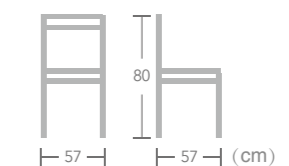

Ivey

Item No.:E3029-W135 40HQ:612PCS