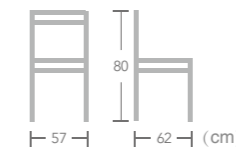

Liberec

Item No.:E3095
40HQ:780PCS

Brno

Item No.:E3093
40HQ:600PCS

Rope

CHAIR

Alarie

Item No.:E3112
40HQ:616PCS