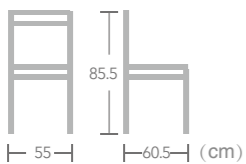

Lazell

40HQ:680PCS
Item No.:E6086-W145

Nr.10