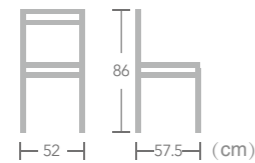

Item No.:E6022-T3

Item No.:E6022-T1

Bordeaux
40HQ:704PCS

Textylene
CHAIR

Bordeaux

Item No.:E6022-T4
40HQ:704PCS

Bordeaux

Item No.:E6022-T3
40HQ:704PCS