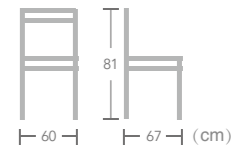

Isral

Item No.: E1126
40HQ: 1540PCS

Philipsburg

Item No.: E207
40HQ: 780PCS

Nordisk

Item No.: E208
40HQ: 660PCS

Rattan

WICKER
CHAIR