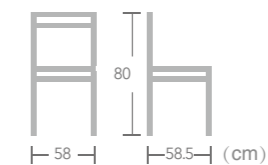

Tullia

Item No.:E6080-T1
40HQ:756PCS