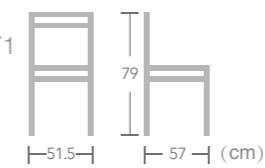

Teddy
Item No.:E7070-WT1
40HQ:1344PCS
Nr.28