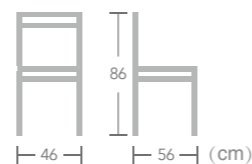

Item No.: E3029-T1
40HQ: 612PCS

Ivey

Item No.: E3028-T1
40HQ: 765PCS

Textylene

CHAIR

Lungern

Item No.:E6070-T1
40HQ: 960PCS

Textylene