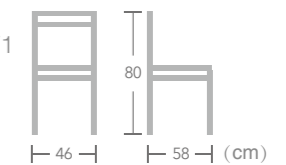

Ivey

Item No.: E3028-T1
40HQ: 765PCS