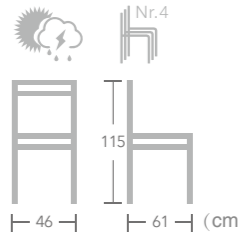

Chanah

Item No.: E6013-W202
40HQ: 360PCS