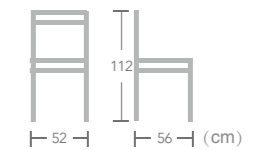

Alarie

Item No.:E3113
40HQ:520PCS