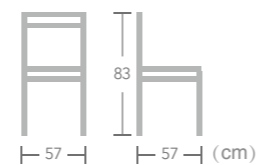

Opal

Item No.: E8101-W202
40HQ:792PCS