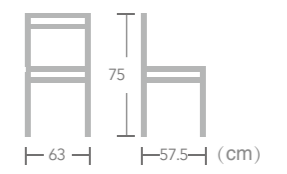

Zayda
Item No.:E7110
40HQ:540PCS

Twisted

PE ROPE
CHAIR

Maghreb
Item No.:E8057
40HQ:1040PCS

Twisted

PE ROPE
CHAIR

Hannover

Item No.: E3081
40HQ: 340pcs