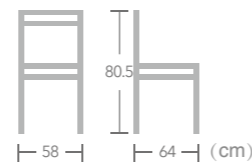

Hopen

Item No.:E7130
40HQ:540PCS