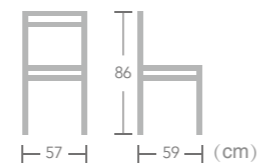

Ely

Item No.:E1057
40HQ:960PCS