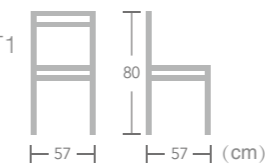

Ivey

Item No.: E3029-T1
40HQ: 612PCS