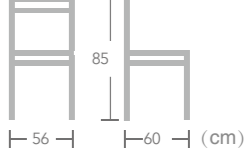

Carilsle

40HQ:680PCS