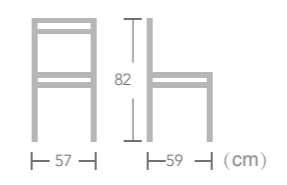

Amari
40HQ:544PCS
Nr.8