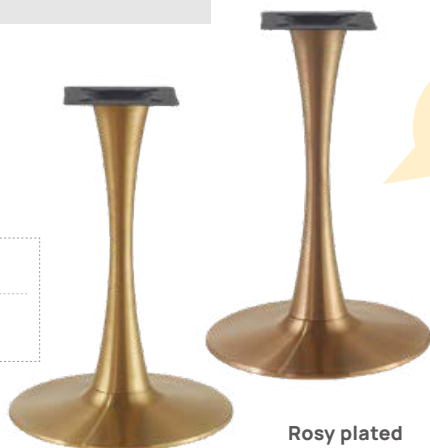

Golden plated

Code			
5034	φ50xH72cm	0.028	70cm / 80cm

Toby

Golden plated

Code			
5035	φ50×H73cm	0.037	80cm / 100cm
5035H	φ50×H108cm	0.048	80cm / 100cm

Golden plated

Bella

Golden plated

Rosy plated

Code			
5036	φ50×H72cm	0.036	60cm / 70cm
5037	φ50×H72cm	0.036	60cm / 70cm

Alben

Code			
5038	φ43×H72cm	0.038	70cm / 80cm

117 CHROME TABLE LEGS SERIES

Trumpet

Bronze plated

Code			
5039	φ40×H72cm	0.14	70cm / 80cm
5040	φ45×H72cm	0.17	80cm / 90cm
5041	φ51×H72cm	0.3	90cm / 100cm
5042	φ60×H72cm	0.36	100cm / 120cm
5043	φ65×H72cm	0.39	120cm / 140cm